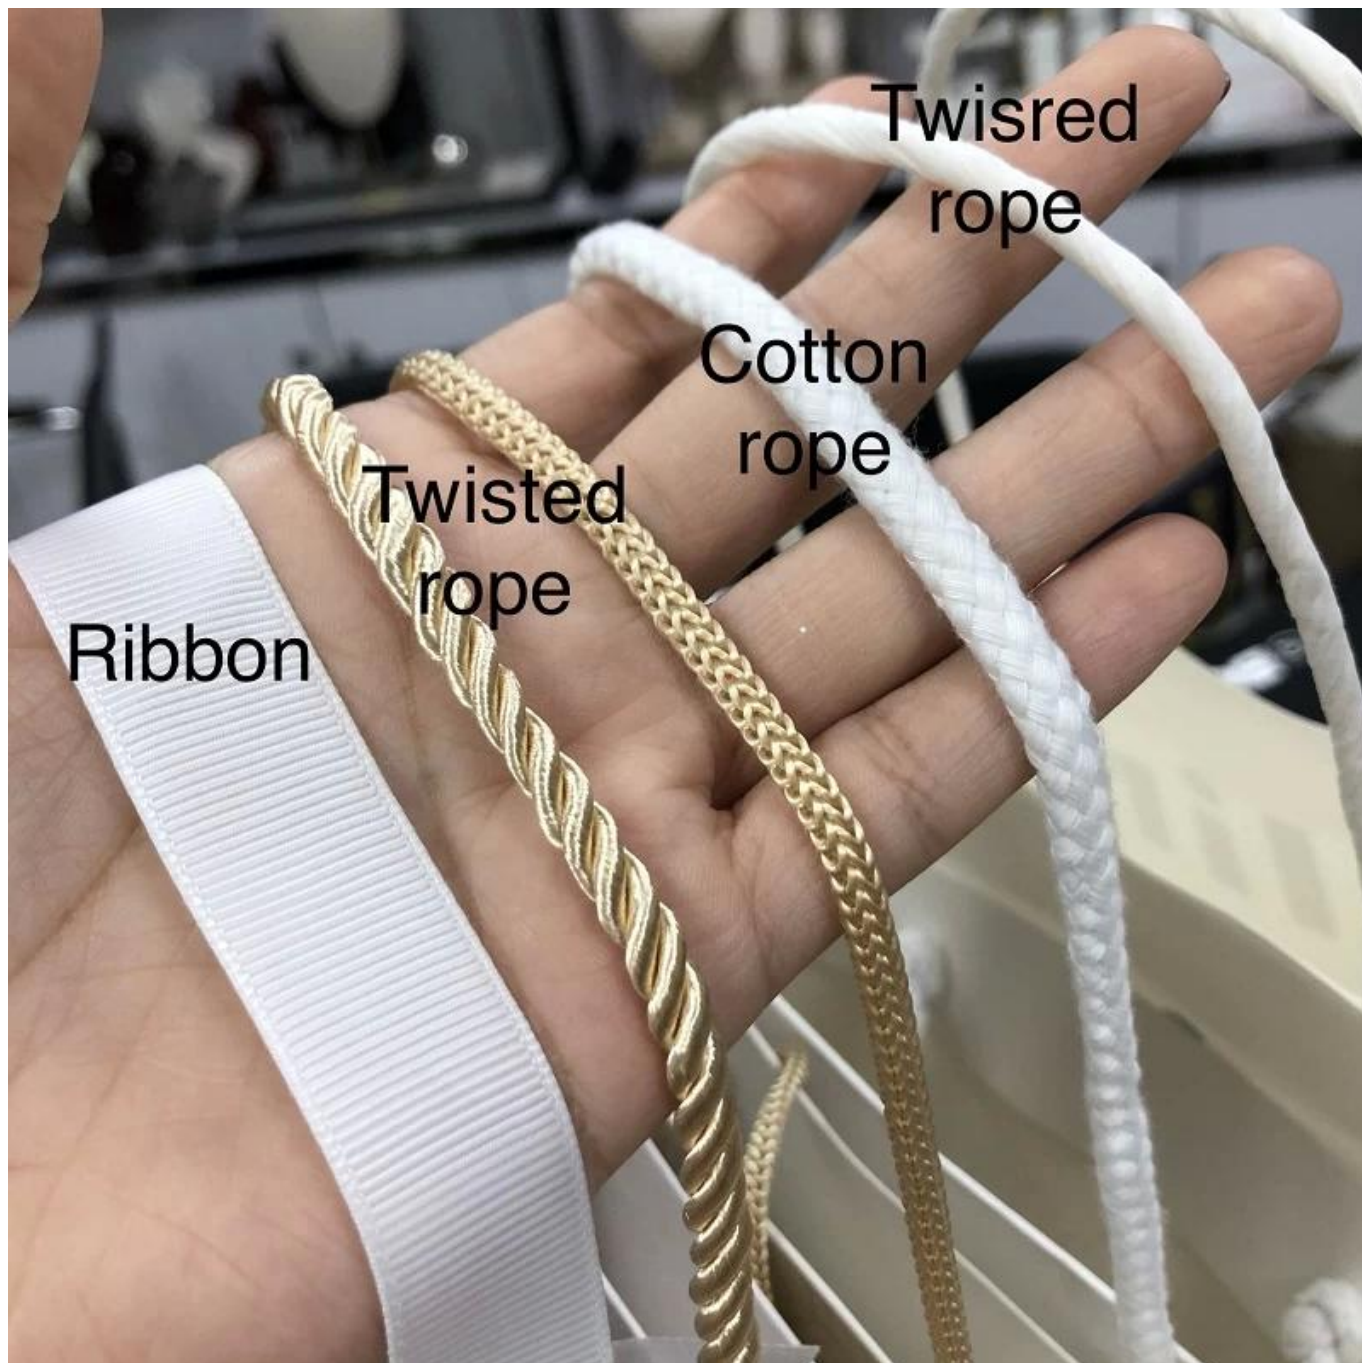

Mais artesanato de logotipo podem ser concluídos: