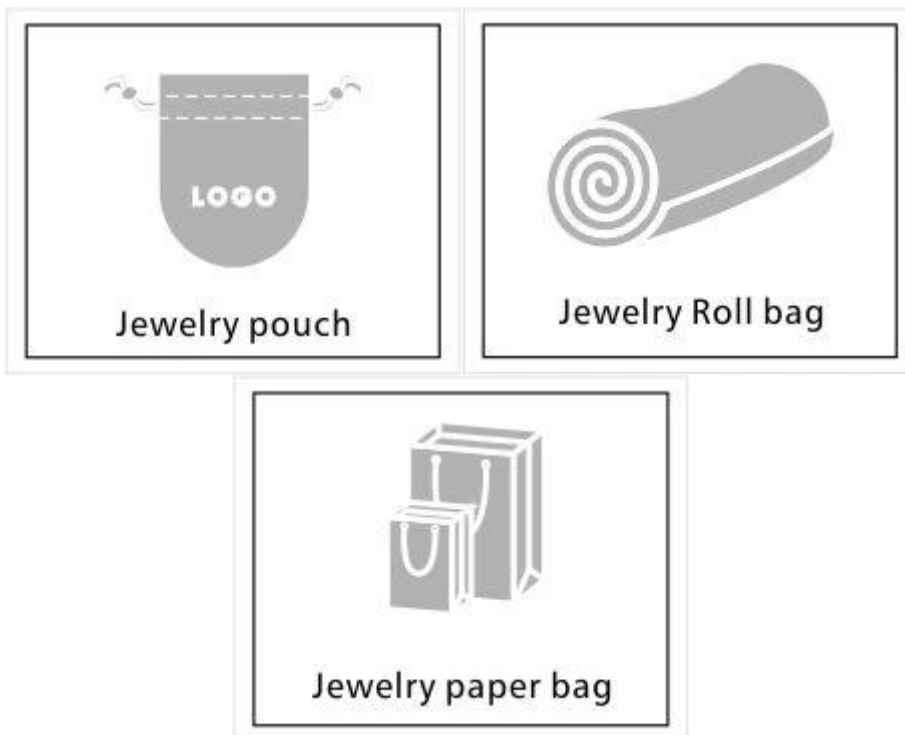

Imagens de produtos.

Mais materiais podem ser concluídos:

Mais estilos podem ser selecionados:

Outros produtos que podem lhe interessar:

Nossa empresa

Shenzhen Yadao Embalagem Design Co., Ltd

Fundada em 2003, Shenzhen Yadao Embalagem Design Co., Ltd. é uma empresa integrando design, produção, venda e serviço como um todo.

Nossos principais produtos são exibição de jóias (como display acrílico, conjunto de exposição de jóias, bandeja de jóias, jóias, jóias, carrinho único e assim por diante)... embalagem de jóias (como bolsa de veludo, saco de compras / saco de papel) e jóias Como caixa de madeira, caixa de papel, caixa de veludo, caixa de couro, caixa de anel, caixa de pulseira, caixa de pulseira, caixa de colar, caixa de pingente, caixa de relógio, caixa de relógio, caixa de brinco, caixa de brinco).