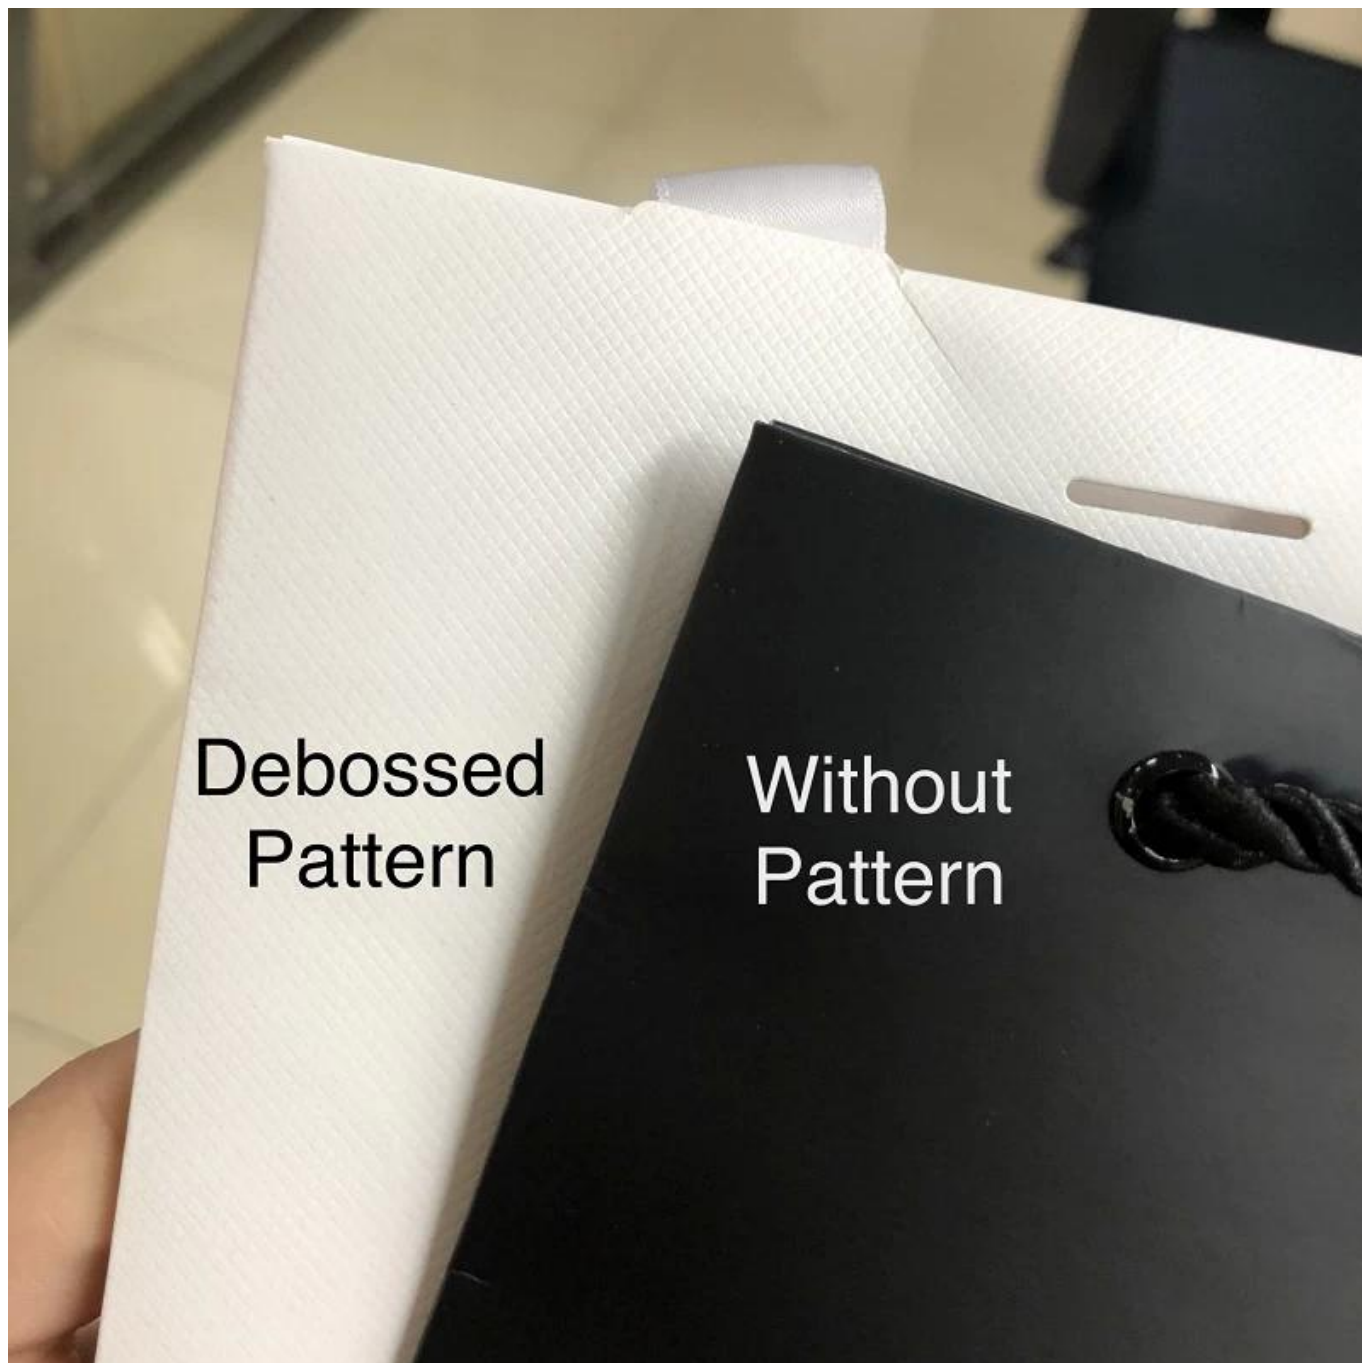

**Yadao fabricar saco de papel de compras
com corda de algodão e fecho de fita
saco de embalagem de presente de cor rosa**

Descrição do produto

Nome do Produto	Saco de presente rosa com alça de algodão
Material	Papel CMYK
Tamanho	140*80*140mm (Pode ser personalizado de acordo com sua exigência)
Cor	Rosa... (Pode ser da cor que você quiser)
MOQ	3.000 peças
Logotipo	Hot Stamping
Amostra	Disponível
	Tempo de produção: dentro de 7 dias
	Custos: podem ser reembolsados em parte
	Custo de envio: Negociável
Tempo de produção	Normalmente 15-20 dias (pode ajustar de acordo com a situação real)
OEM / ODM	Oferta
Lugar de origem	Guangdong, China (continente)

Imagens do produto

Mais alças podem ser selecionadas:

Ribbon

Twisted
rope

Cotton
rope

Twisted
rope

Mais artesanato de logotipo pode ser concluído:

Superfície diferente para sua referência: