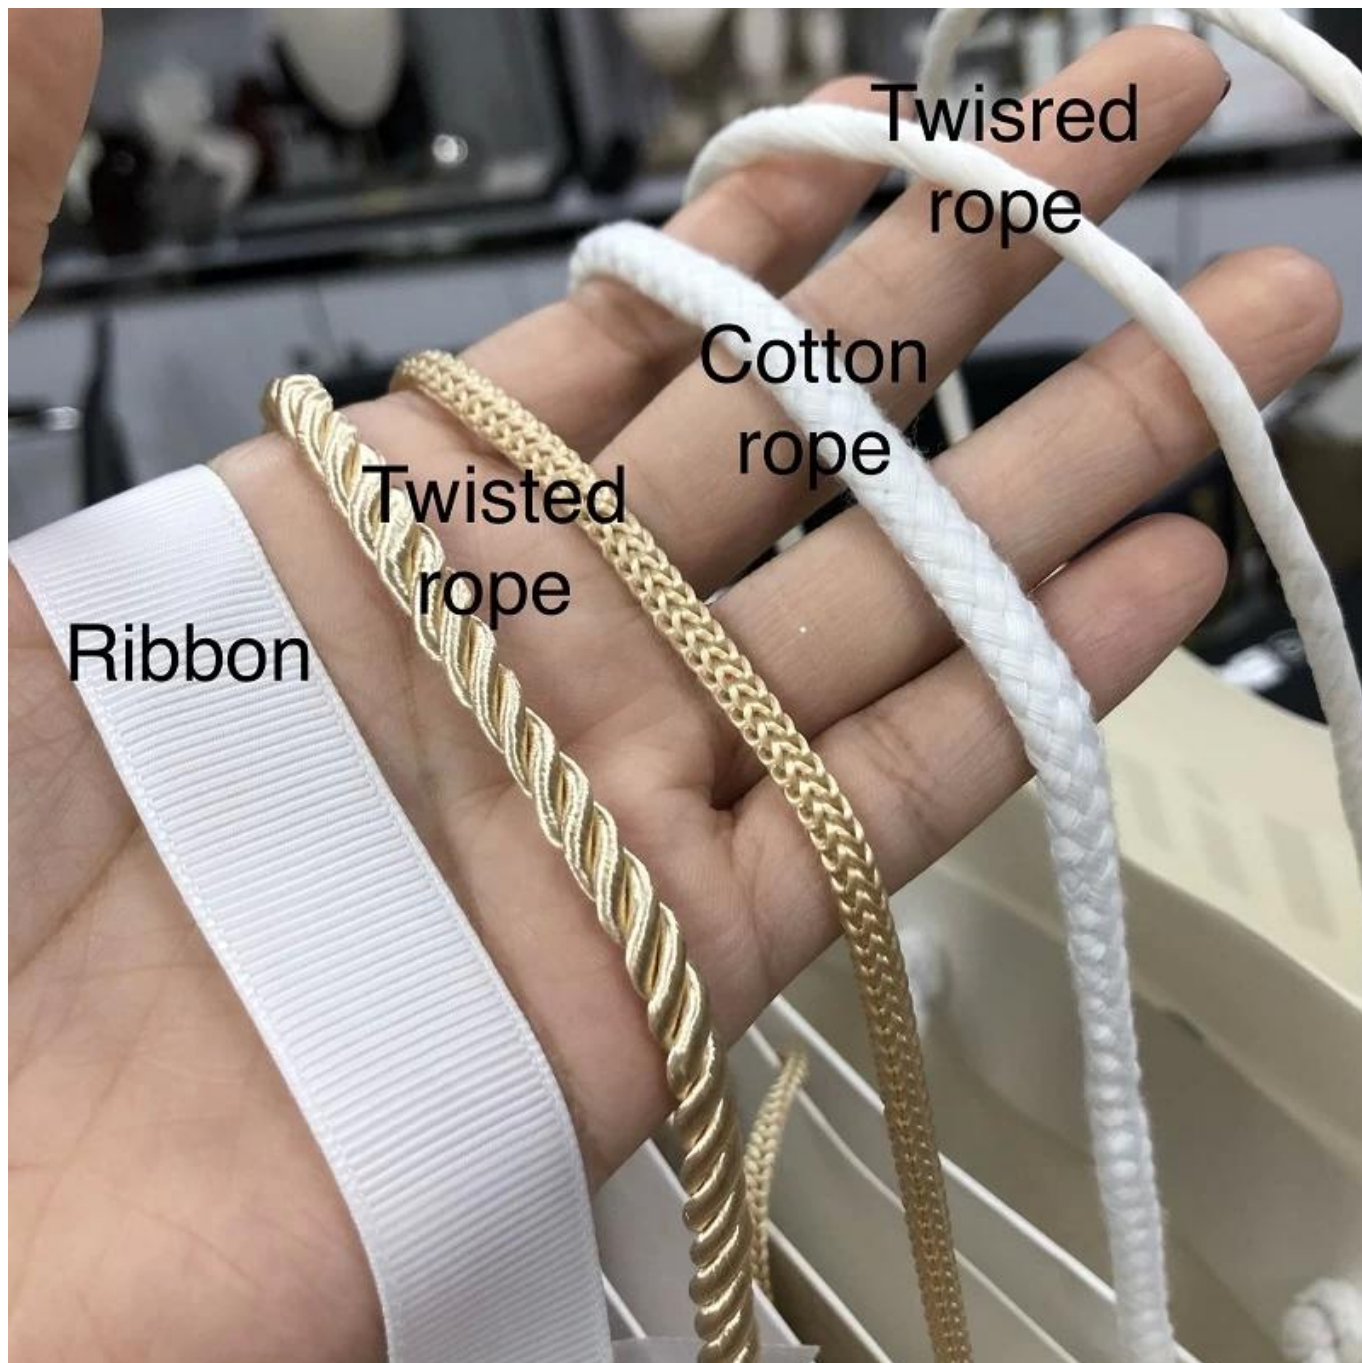

***Yadao saco de papel de compras personalizado
com alça de corda preta e papel chique verde de alta qualidade
com textura em relevo na superfície do saco de embalagem de
presente***

Descrição do produto

Nome do Produto	Saco de papel plumer labial com alça de algodão preto
Material	Papel de fantasia
Tamanho	240*80*200mm (Pode ser personalizado de acordo com sua exigência)
Cor	Papel rosa/alça preta (Pode ser da cor que você quiser)
MOQ	3.000 peças
Logotipo	Estampagem a quente
Amostra	Disponível
	Tempo de produção: dentro de 7 dias
	Custos: podem ser reembolsados em parte
	Custo de envio: Negociável
Tempo de produção	Normalmente 15-20 dias (pode ajustar de acordo com a situação real)
OEM / ODM	Oferta
Lugar de origem	Guangdong, China (continente)

Imagens do produto

Mais alças podem ser selecionadas:

Ribbon

Twisted
rope

Cotton
rope

Twisted
rope

Mais artesanato de logotipo pode ser concluído:

Superfície diferente para sua referência: