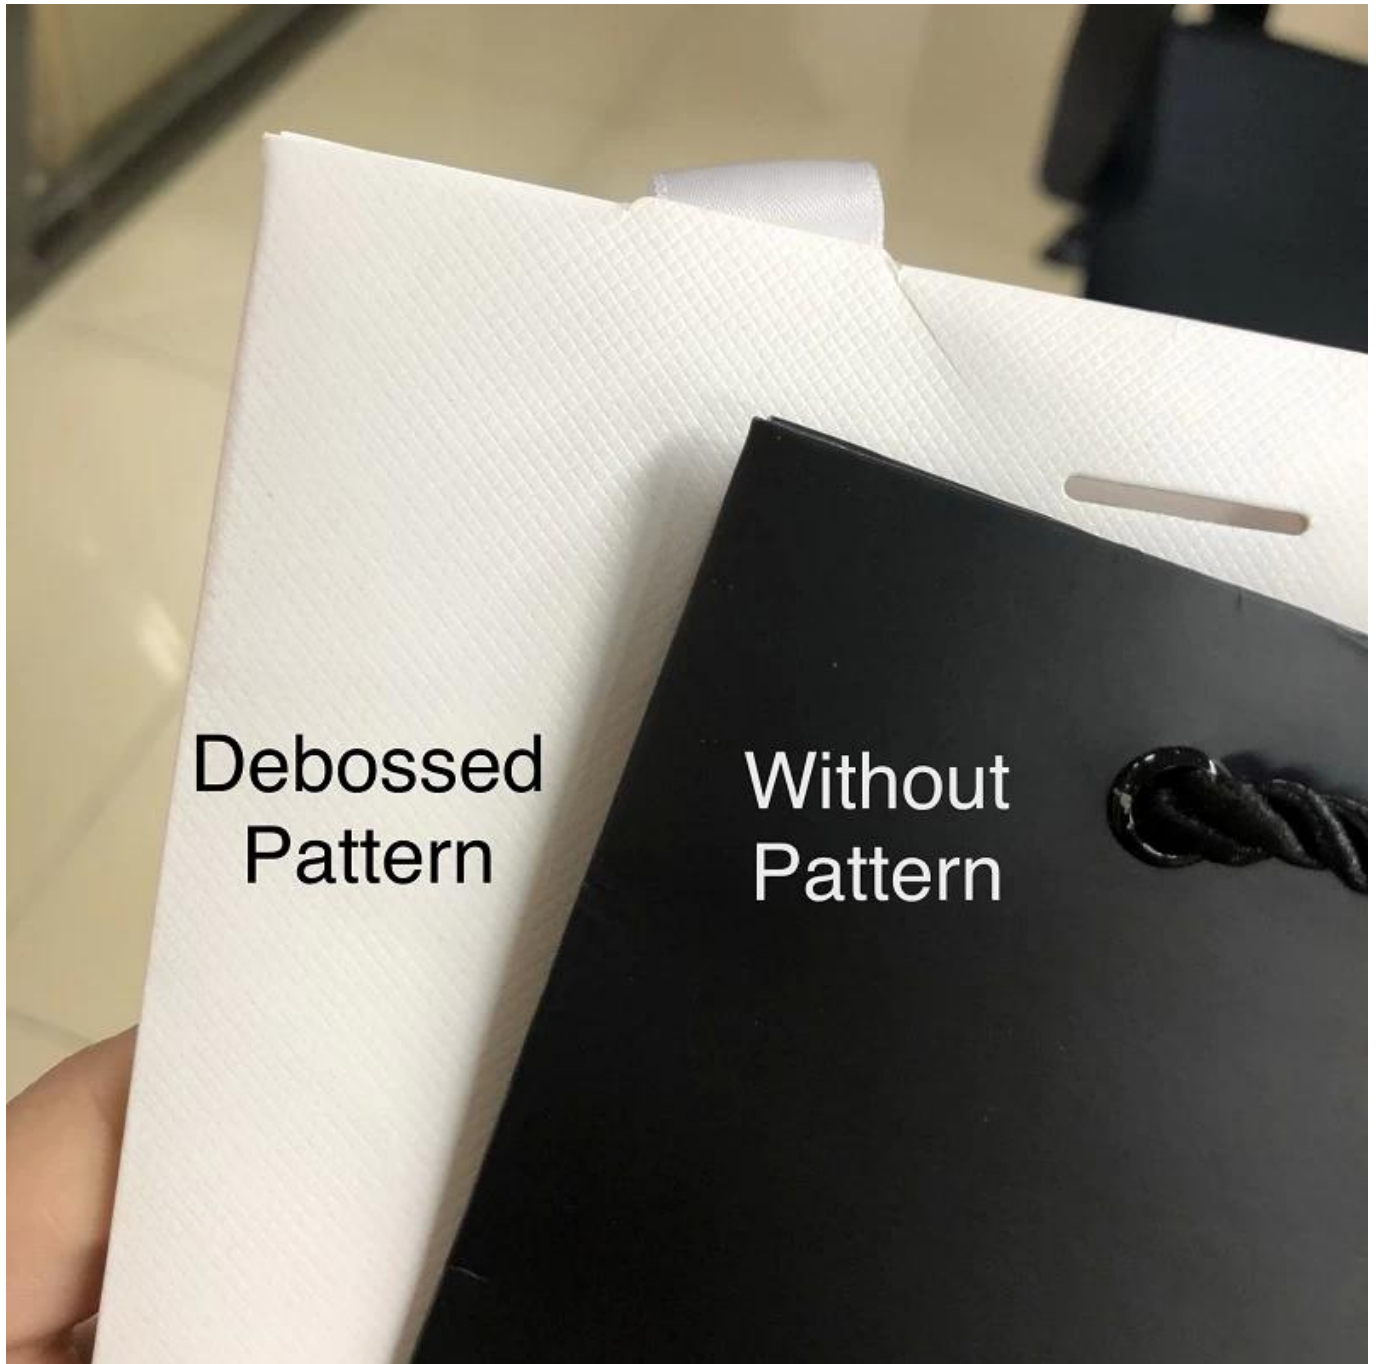

***Yadao saco de papel de compras personalizado
com alça de corda preta e papel chique verde de alta qualidade
com textura em relevo na superfície do saco de embalagem de
presente***

Descrição do produto

Imagens do produto

Mais alças podem ser selecionadas:

Ribbon

Twisted
rope

Cotton
rope

Twisted
rope

Mais artesanato de logotipo pode ser concluído:

Superfície diferente para sua referência: