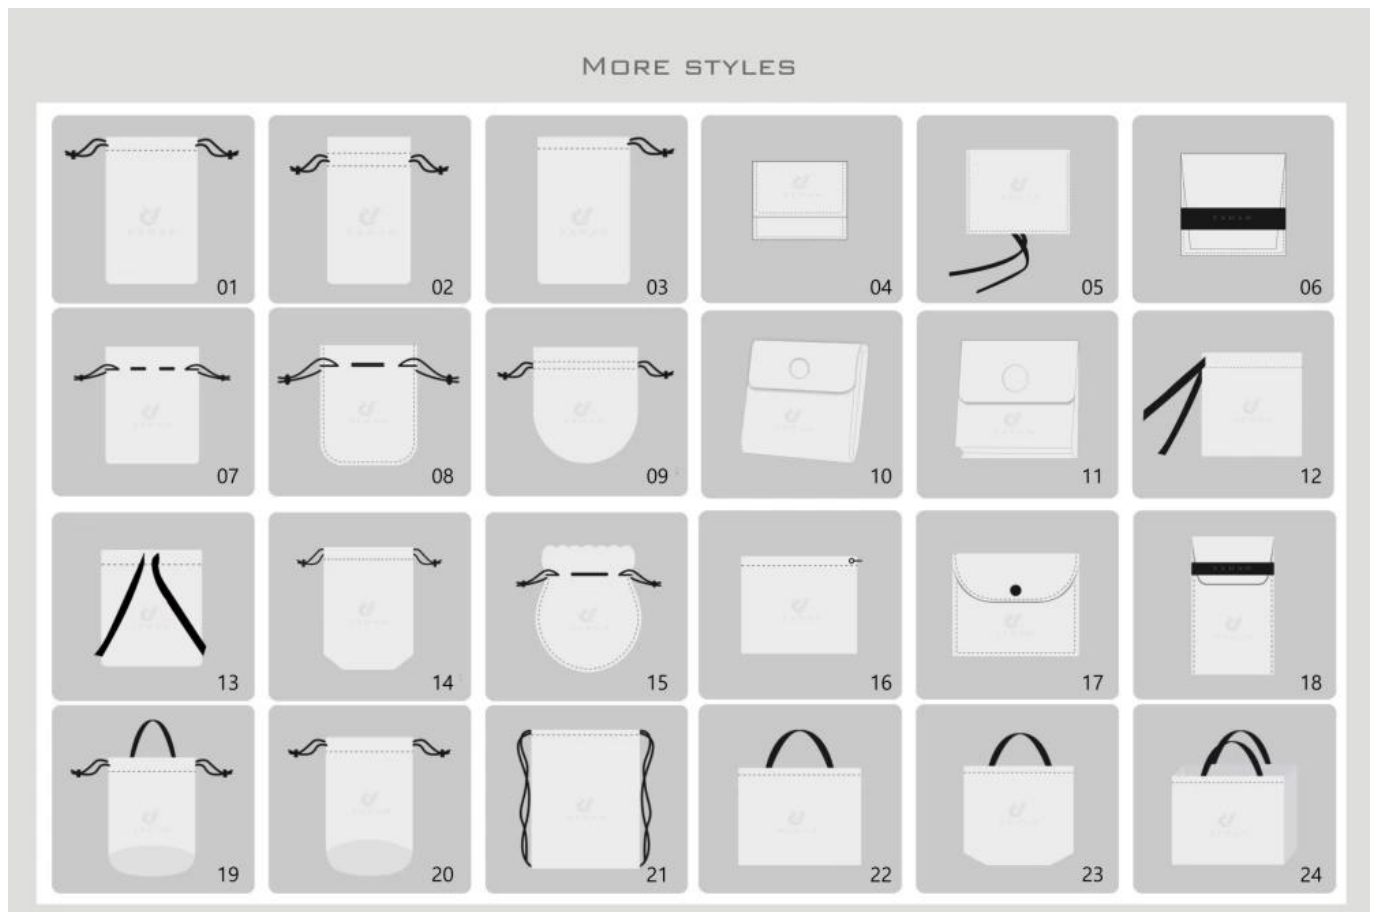

Μπορούν να επιλεγούν περισσότερα στυλ: