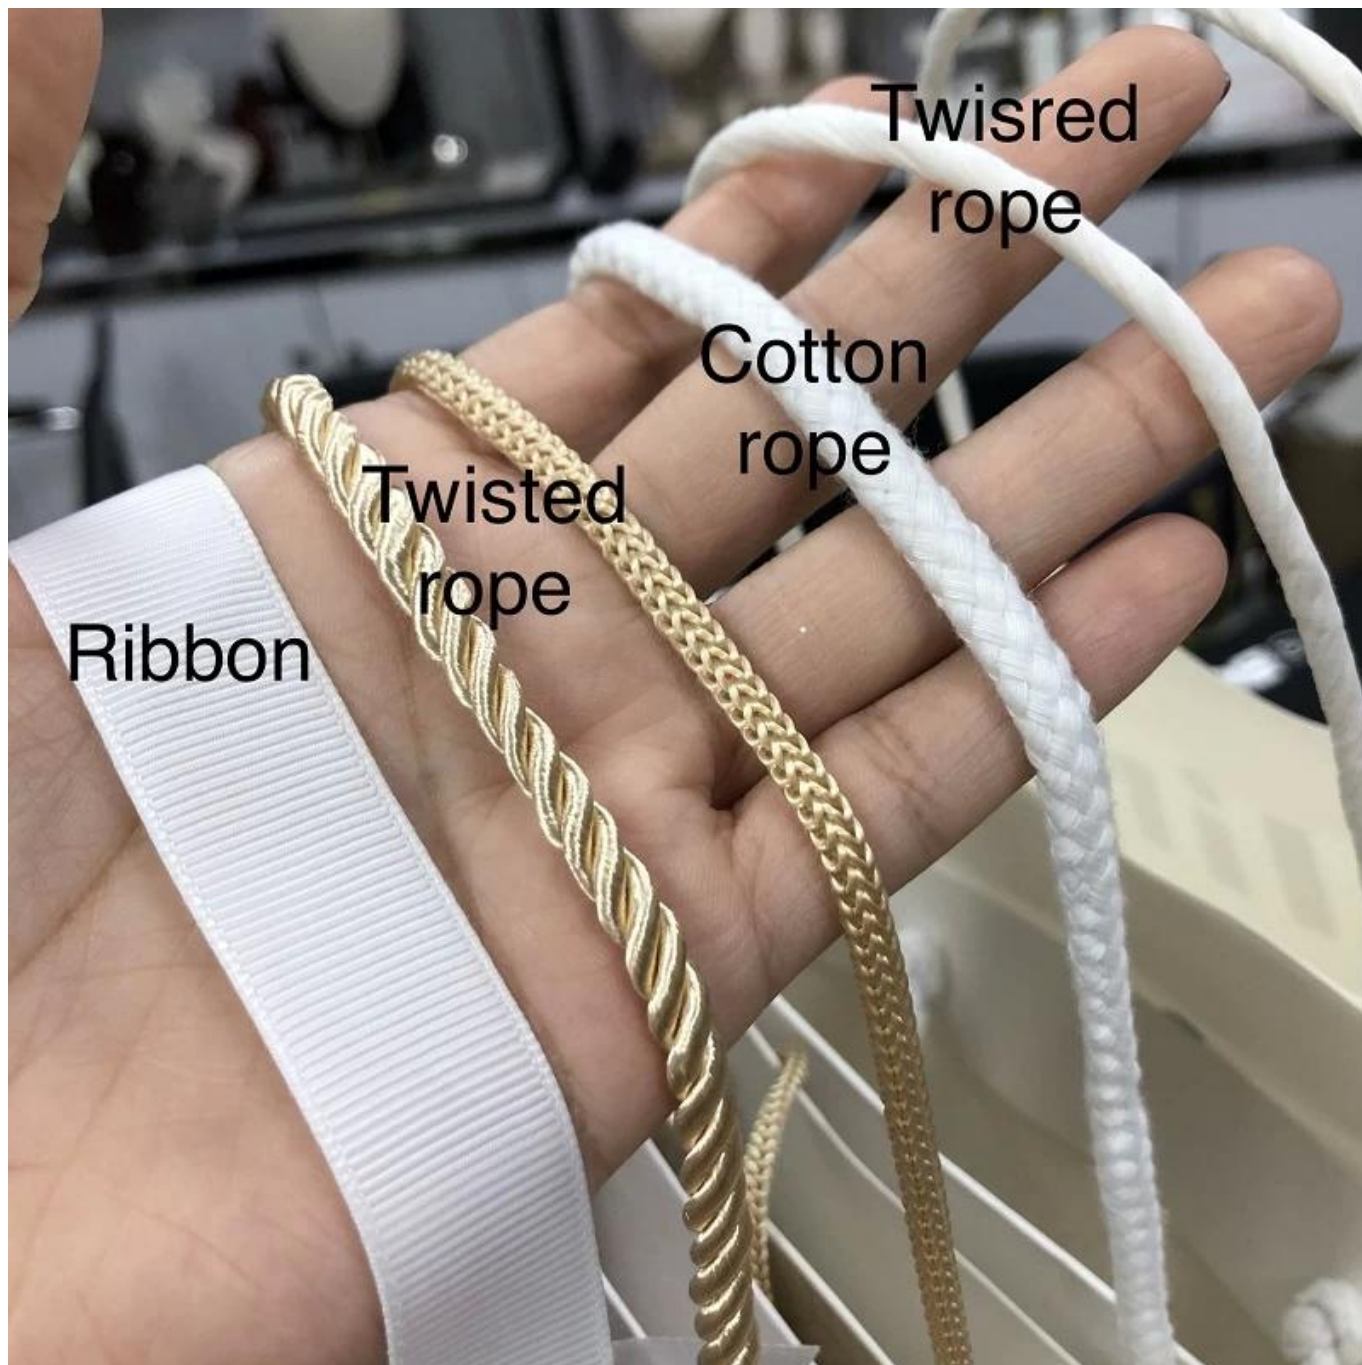

YadaoBolsa de compras al por mayor proveedor

Fabricante de bolsas de papel Vendedor de bolsas de productos reutilizables

Descripción del Producto

nombre del producto	Bolsa de impresión CMYK con nudo de proa
Material	Papel de impresión CMYK
Tamaño	200 * 60 * 120mm (Puede personalizarse de acuerdo a su requerimiento)
Color	Verde... (Puede ser cualquier color que te guste)
Moq	3000 pcs
Logo	Estampado en caliente
Muestra	Disponible
	Tiempo de producción: dentro de los 7 días.
	Costos: se puede reembolsar en parte
	Costo de envío: negociable
Tiempo de producción	Normalmente 15-20 días (puede ajustar de acuerdo con la situación real)
OEM / ODM	Oferta
Lugar de origen	Guangdong China (continental)

Imágenes del producto

Se pueden seleccionar más asas:

Ribbon

Twisted
rope

Cotton
rope

Twisted
rope

Más logotipos pueden acabarse artesanías:

Diferente superficie para su referencia: