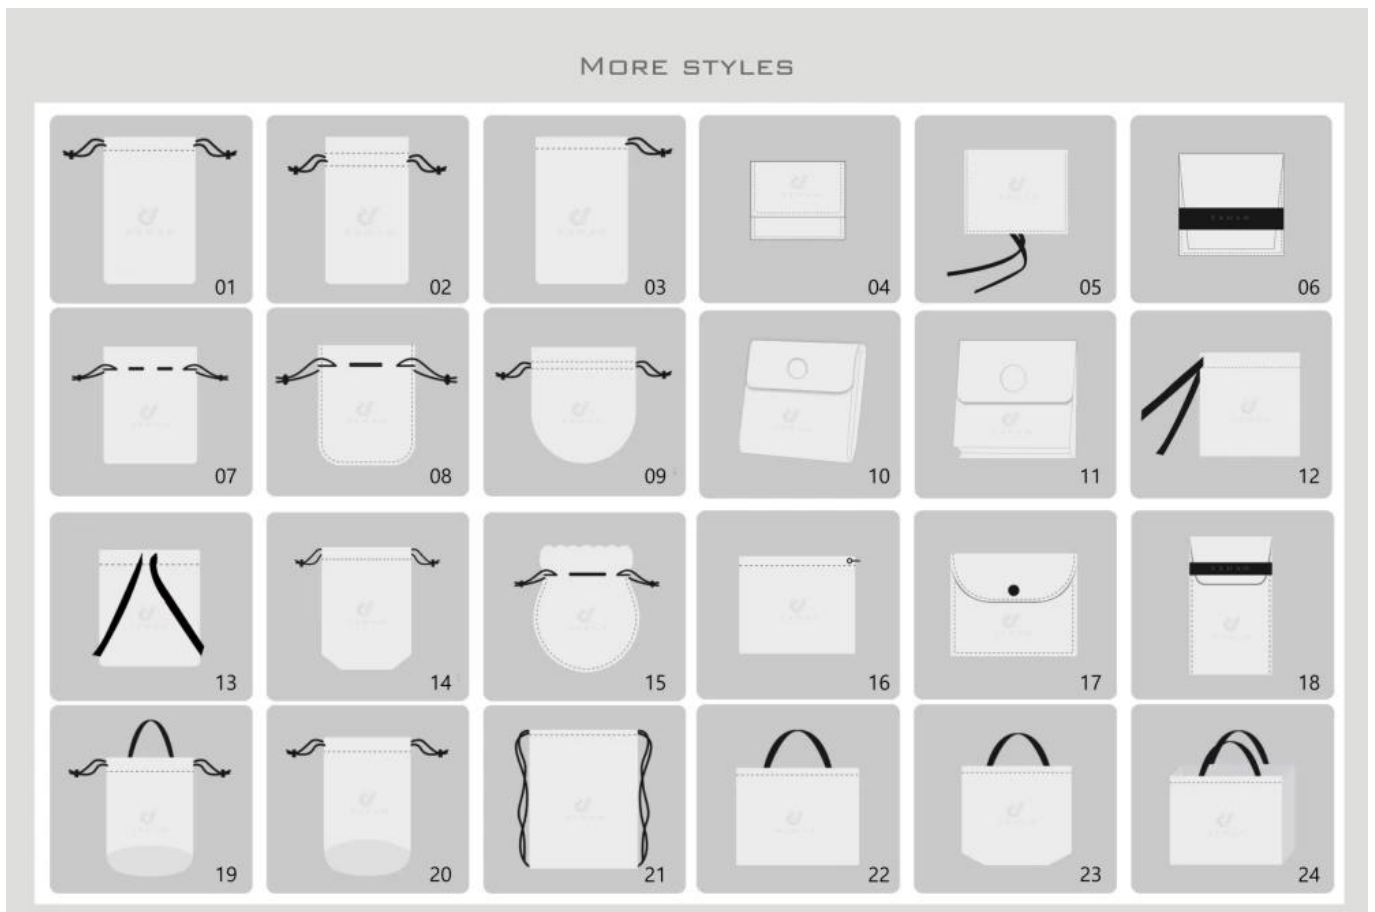

Se pueden seleccionar más estilos: