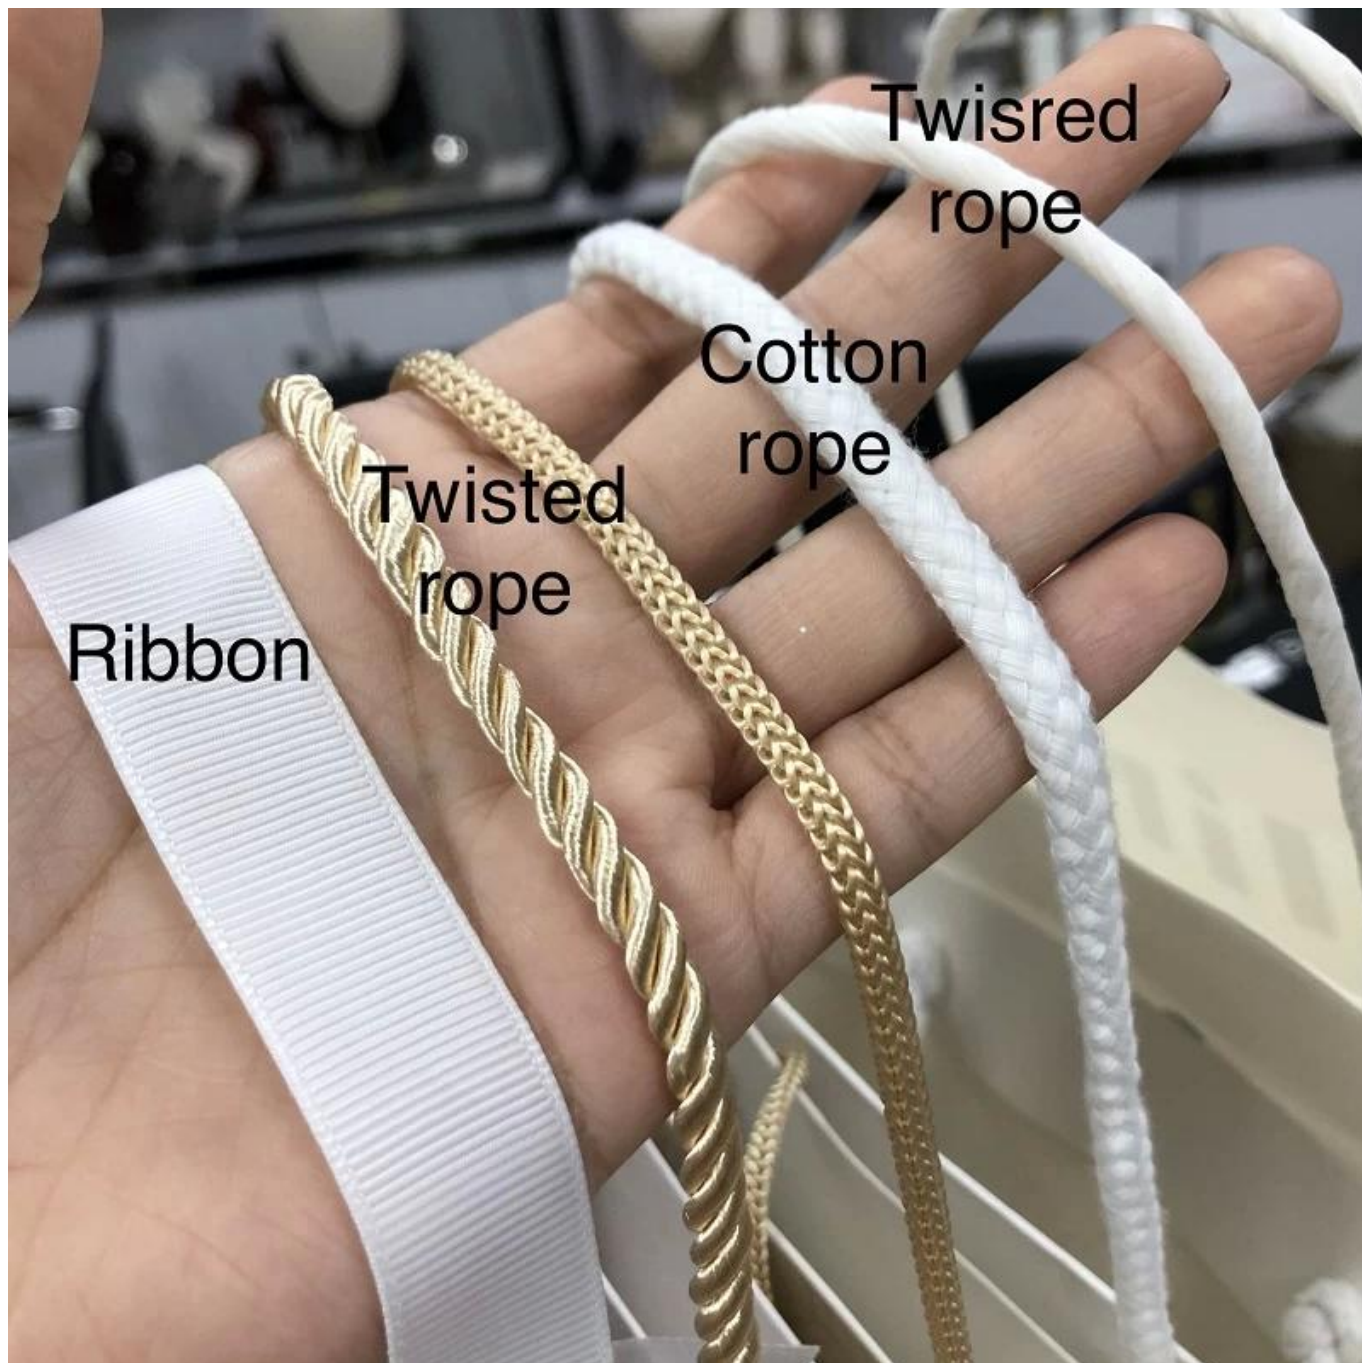

Se pueden terminar más artesanías de logotipos: