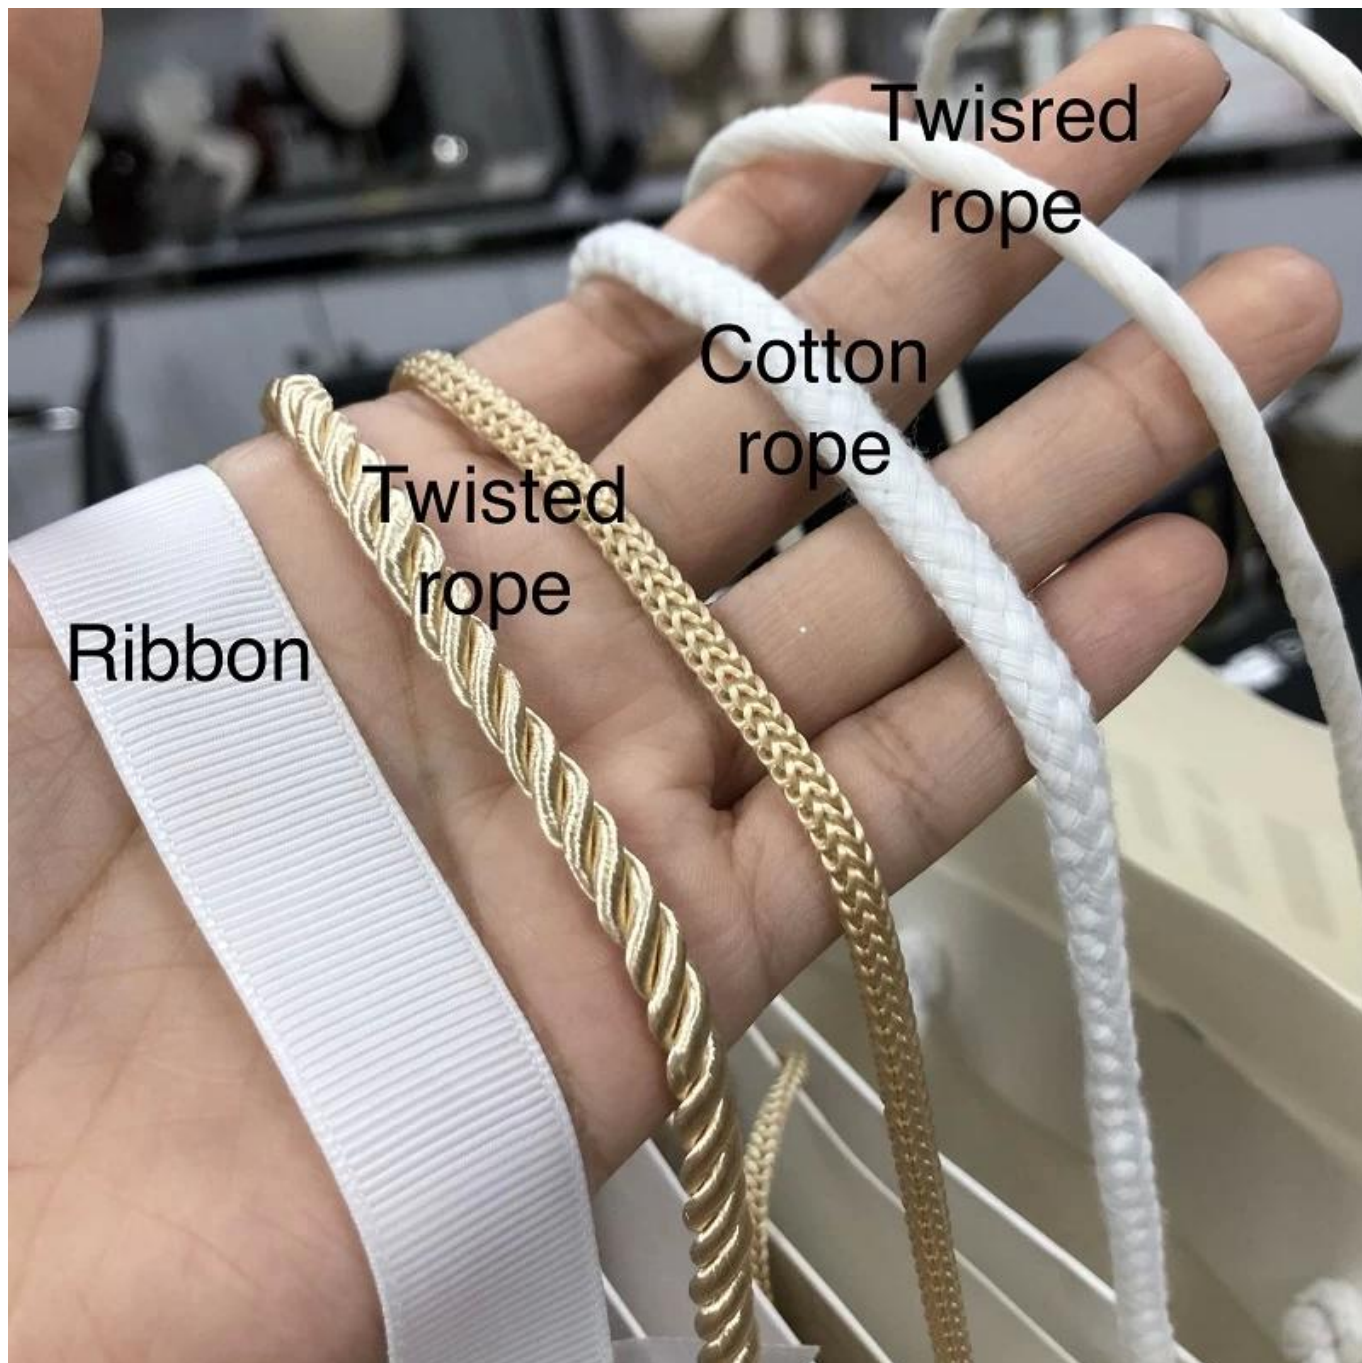

***Yadao bolsa de papel de compras personalizada
con asa de cuerda negra y papel fantasía verde de alta gama
con textura en relieve en la superficie bolsa de embalaje de regalo***

Descripción del Producto

nombre del producto	Bolsa de papel elegante con textura grabada en la superficie
Material	Papel de lujo
Tamaño	260*70*200mm (Se puede personalizar según sus requisitos)
Color	Papel verde/mango negro (Puede ser del color que quieras)
MOQ	3000 piezas
Logo	en relieve
Muestra	Disponible
	Tiempo de producción: dentro de 7 días
	Gastos: se pueden reembolsar en parte
	Costo de envío: Negociable
Tiempo de producción	Normalmente 15-20 días (se puede ajustar según la situación real)
OEM/ODM	Oferta
Lugar de origen	Guangdong China (continental)

Imágenes del producto

Se pueden seleccionar más manijas:

Ribbon

Twisted
rope

Cotton
rope

Twisted
rope

Se pueden terminar más artesanías de logotipos:

Superficie diferente para su referencia: