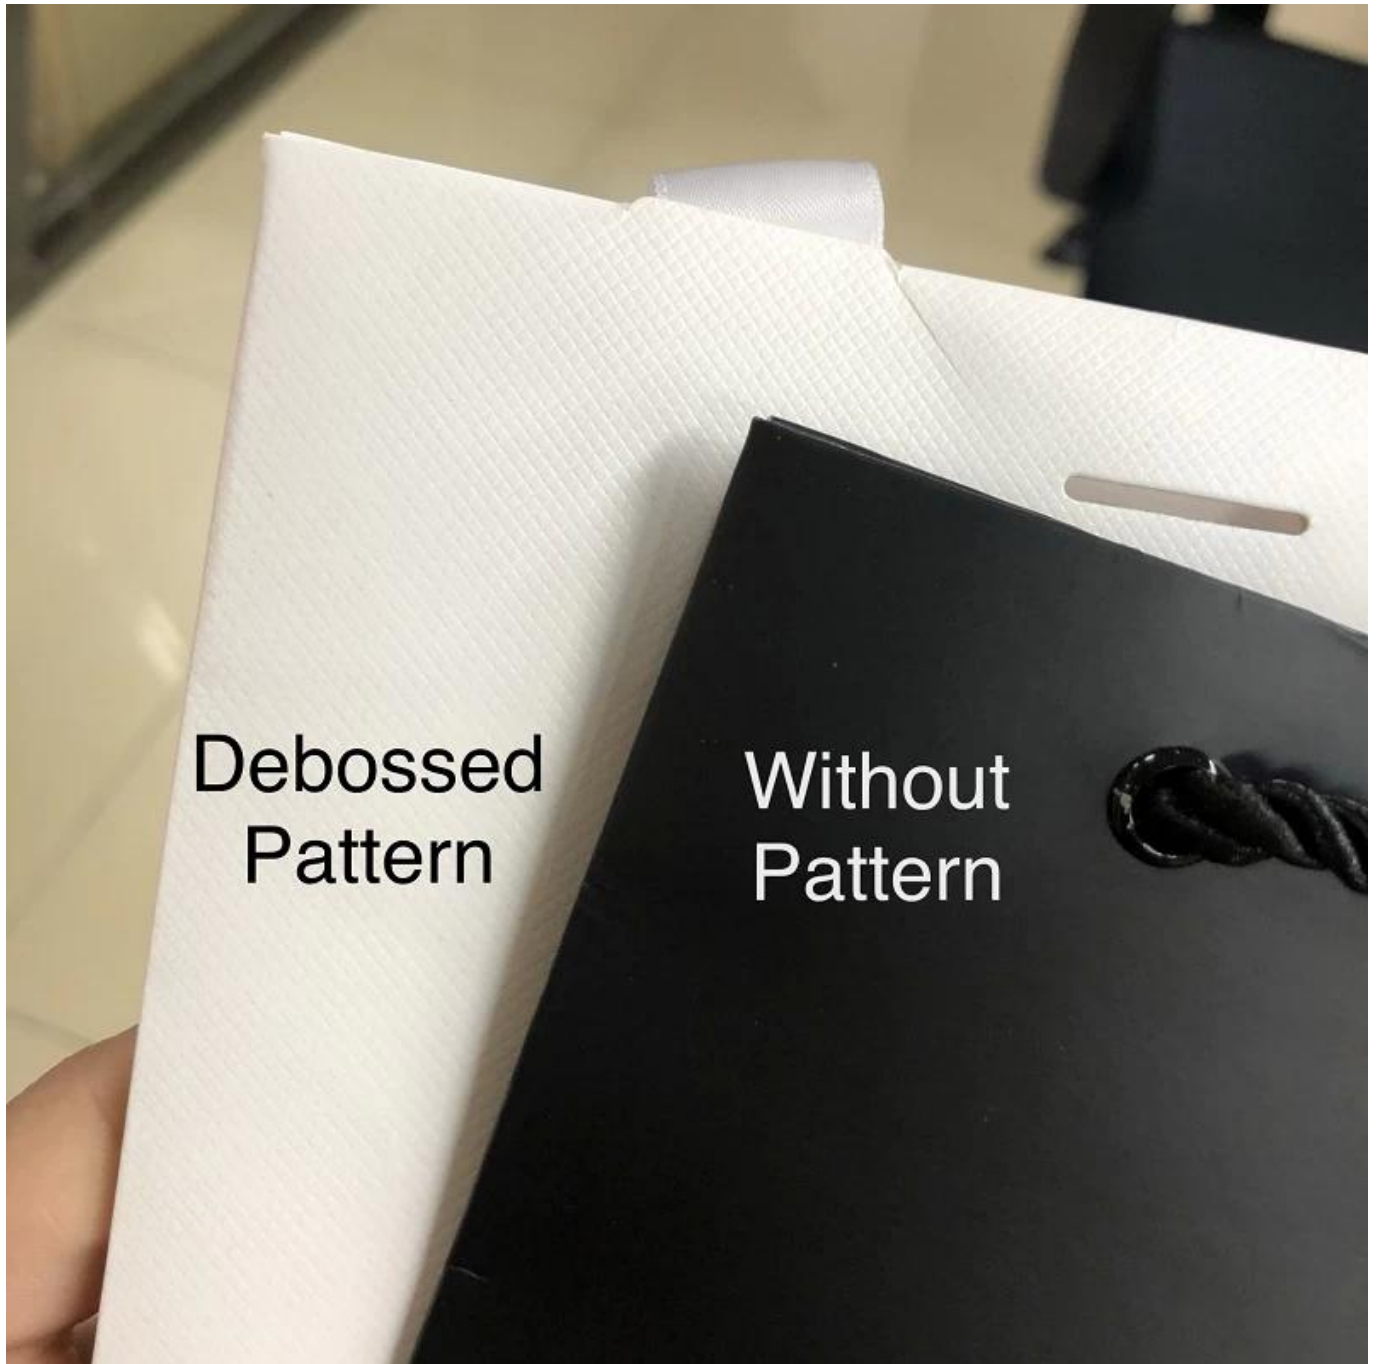

***Yadao bolsa de papel de compras personalizada
con asa de cuerda negra y papel fantasía verde de alta gama
con textura en relieve en la superficie bolsa de embalaje de regalo***

Descripción del Producto

nombre del producto	Bolsa de papel elegante con textura grabada en la superficie
Material	Papel de lujo
Tamaño	260*70*200mm (Se puede personalizar según sus requisitos)
Color	Papel verde/mango negro (Puede ser del color que quieras)
MOQ	3000 piezas
Logo	en relieve
Muestra	Disponible
	Tiempo de producción: dentro de 7 días
	Gastos: se pueden reembolsar en parte
	Costo de envío: Negociable
Tiempo de producción	Normalmente 15-20 días (se puede ajustar según la situación real)
OEM/ODM	Oferta
Lugar de origen	Guangdong China (continental)

Imágenes del producto

Se pueden seleccionar más manijas:

Ribbon

Twisted
rope

Cotton
rope

Twisted
rope

Se pueden terminar más artesanías de logotipos:

Superficie diferente para su referencia: