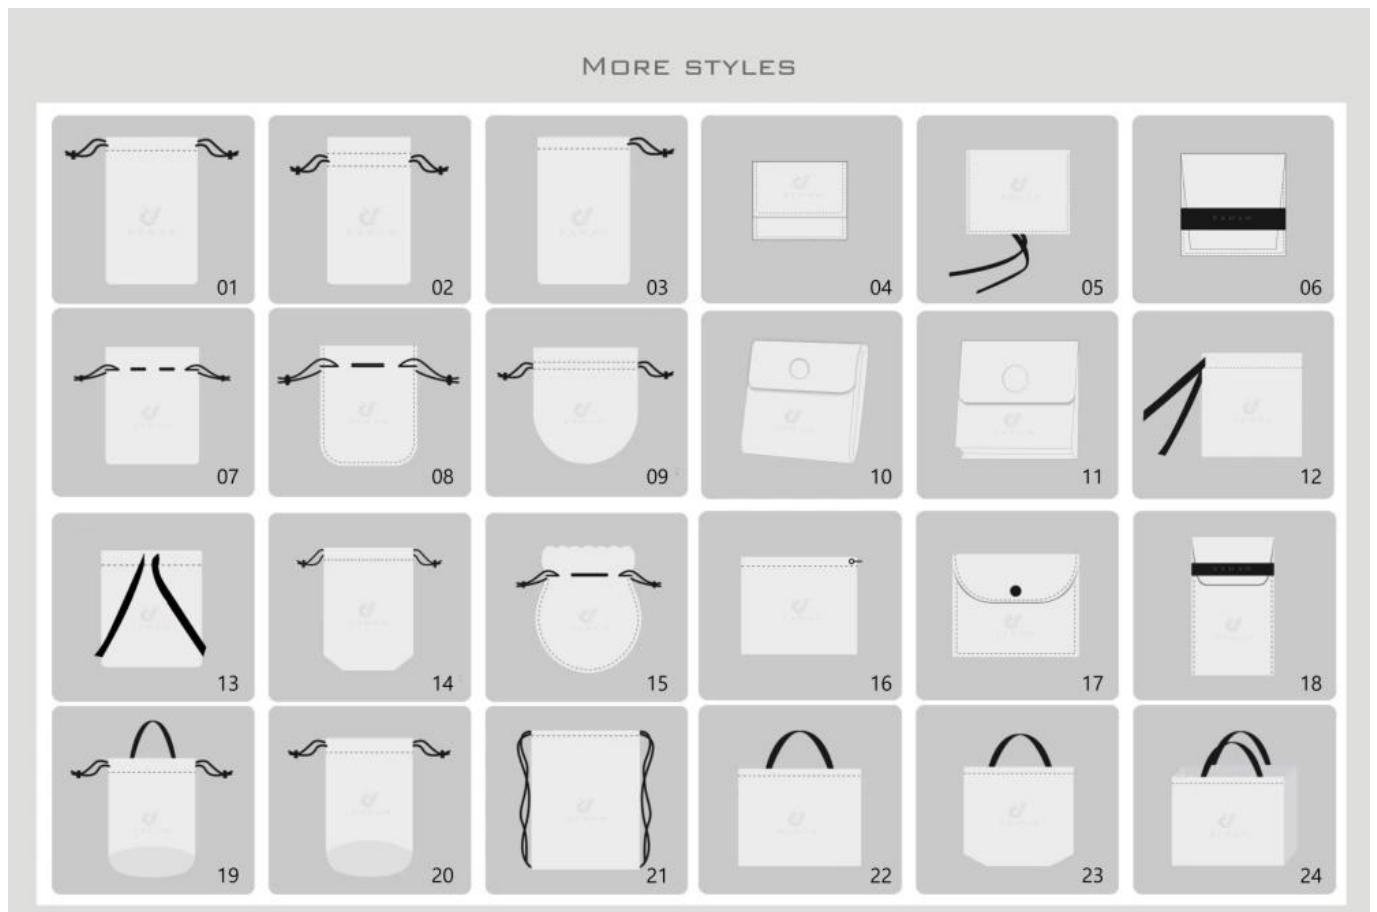

Weitere Stile