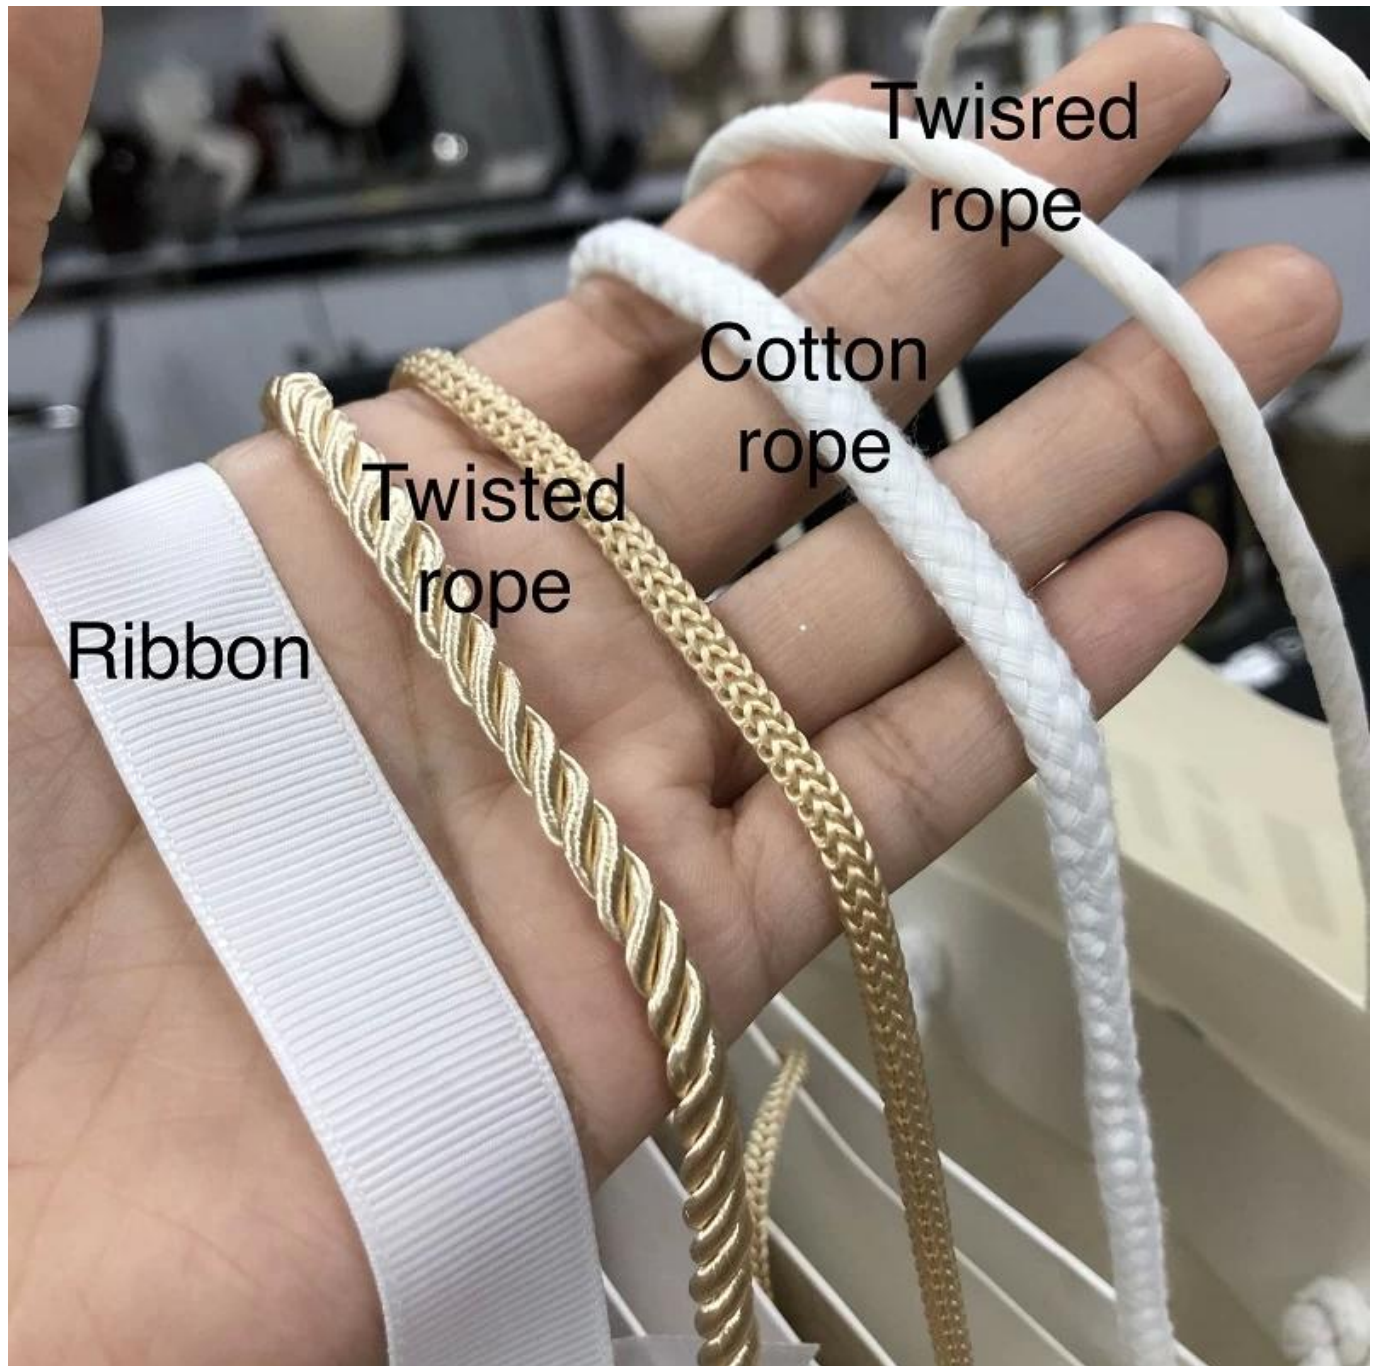

**Yadao Einkaufstüten herstellen**  
**mit Baumwollseil und Bandverschluss**  
**Geschenkverpackungsbeutel in rosa Farbe**

**Produktbeschreibung**

<b>Produktname</b>	Rosa Geschenkbeutel mit Baumwollgriff
<b>Material</b>	CMYK-Papier
<b>Größe</b>	140*80*140mm (Kann entsprechend Ihrer Anforderung angepasst werden)
<b>Farbe</b>	Rosa... (Kann jede Farbe sein, die Sie mögen)
<b>MOQ</b>	3000 Stk
<b>Logo</b>	Heißprägen
<b>Probe</b>	Verfügbar
	Produktionszeit: innerhalb von 7 Tagen
	Kosten: können teilweise erstattet werden
	Versandkosten: verhandelbar
<b>Produktionszeit</b>	Normalerweise 15-20 Tage (kann je nach tatsächlicher Situation angepasst werden)
<b>OEM / ODM</b>	Angebot
<b>Herkunftsort</b>	Guangdong China (Festland)

**Produktbilder**

**Weitere Griffe können ausgewählt werden:**

Twisted  
rope

Cotton  
rope

Twisted  
rope

Ribbon

**Weitere Logo-Handwerke können fertiggestellt werden:**

**Unterschiedliche Oberfläche für Ihre Referenz:**