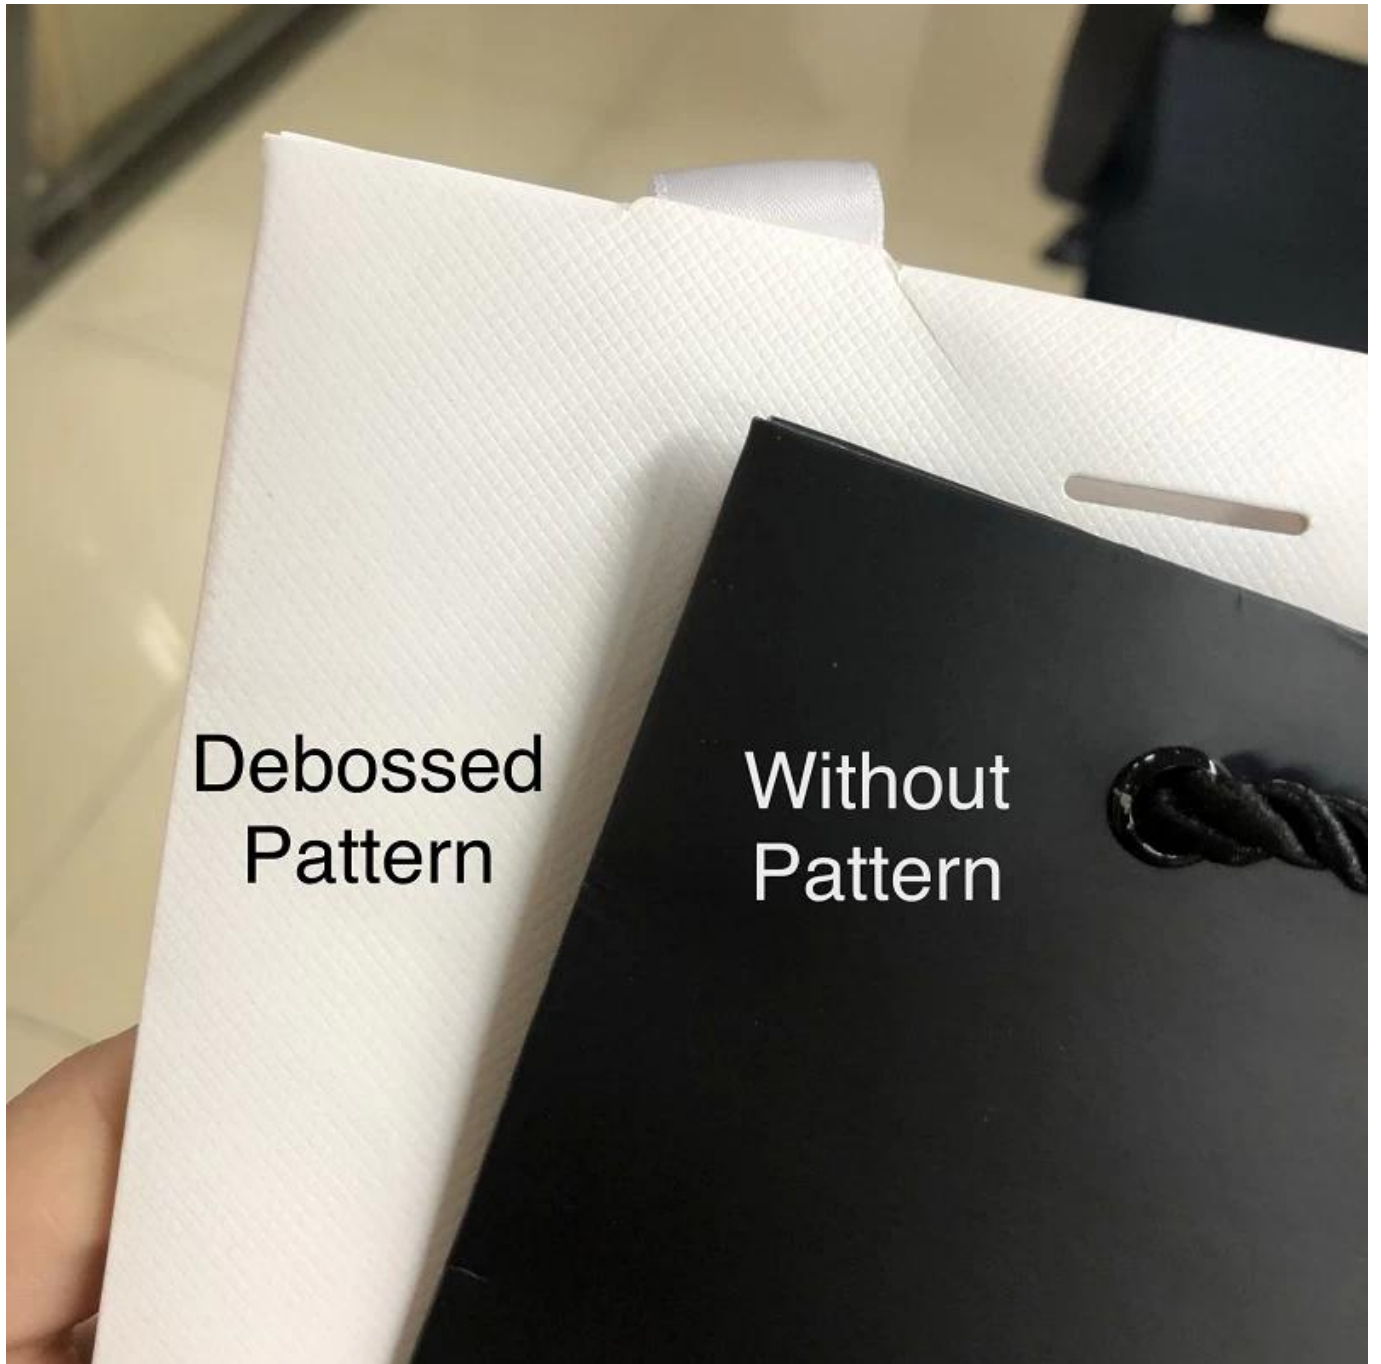

**Yadao Einkaufstüten herstellen**  
**mit Baumwollseil und Bandverschluss**  
**Geschenkverpackungsbeutel in rosa Farbe**

**Produktbeschreibung**

<b>Produktname</b>	Rosa Geschenkbeutel mit Baumwollgriff
<b>Material</b>	CMYK-Papier
<b>Größe</b>	140*80*140mm (Kann entsprechend Ihrer Anforderung angepasst werden)
<b>Farbe</b>	Rosa... (Kann jede Farbe sein, die Sie mögen)
<b>MOQ</b>	3000 Stk
<b>Logo</b>	Heißprägen
<b>Probe</b>	Verfügbar
	Produktionszeit: innerhalb von 7 Tagen
	Kosten: können teilweise erstattet werden
	Versandkosten: verhandelbar
<b>Produktionszeit</b>	Normalerweise 15-20 Tage (kann je nach tatsächlicher Situation angepasst werden)
<b>OEM / ODM</b>	Angebot
<b>Herkunftsort</b>	Guangdong China (Festland)

**Produktbilder**

**Weitere Griffe können ausgewählt werden:**

Twisted  
rope

Cotton  
rope

Twisted  
rope

Ribbon

**Weitere Logo-Handwerke können fertiggestellt werden:**

**Unterschiedliche Oberfläche für Ihre Referenz:**