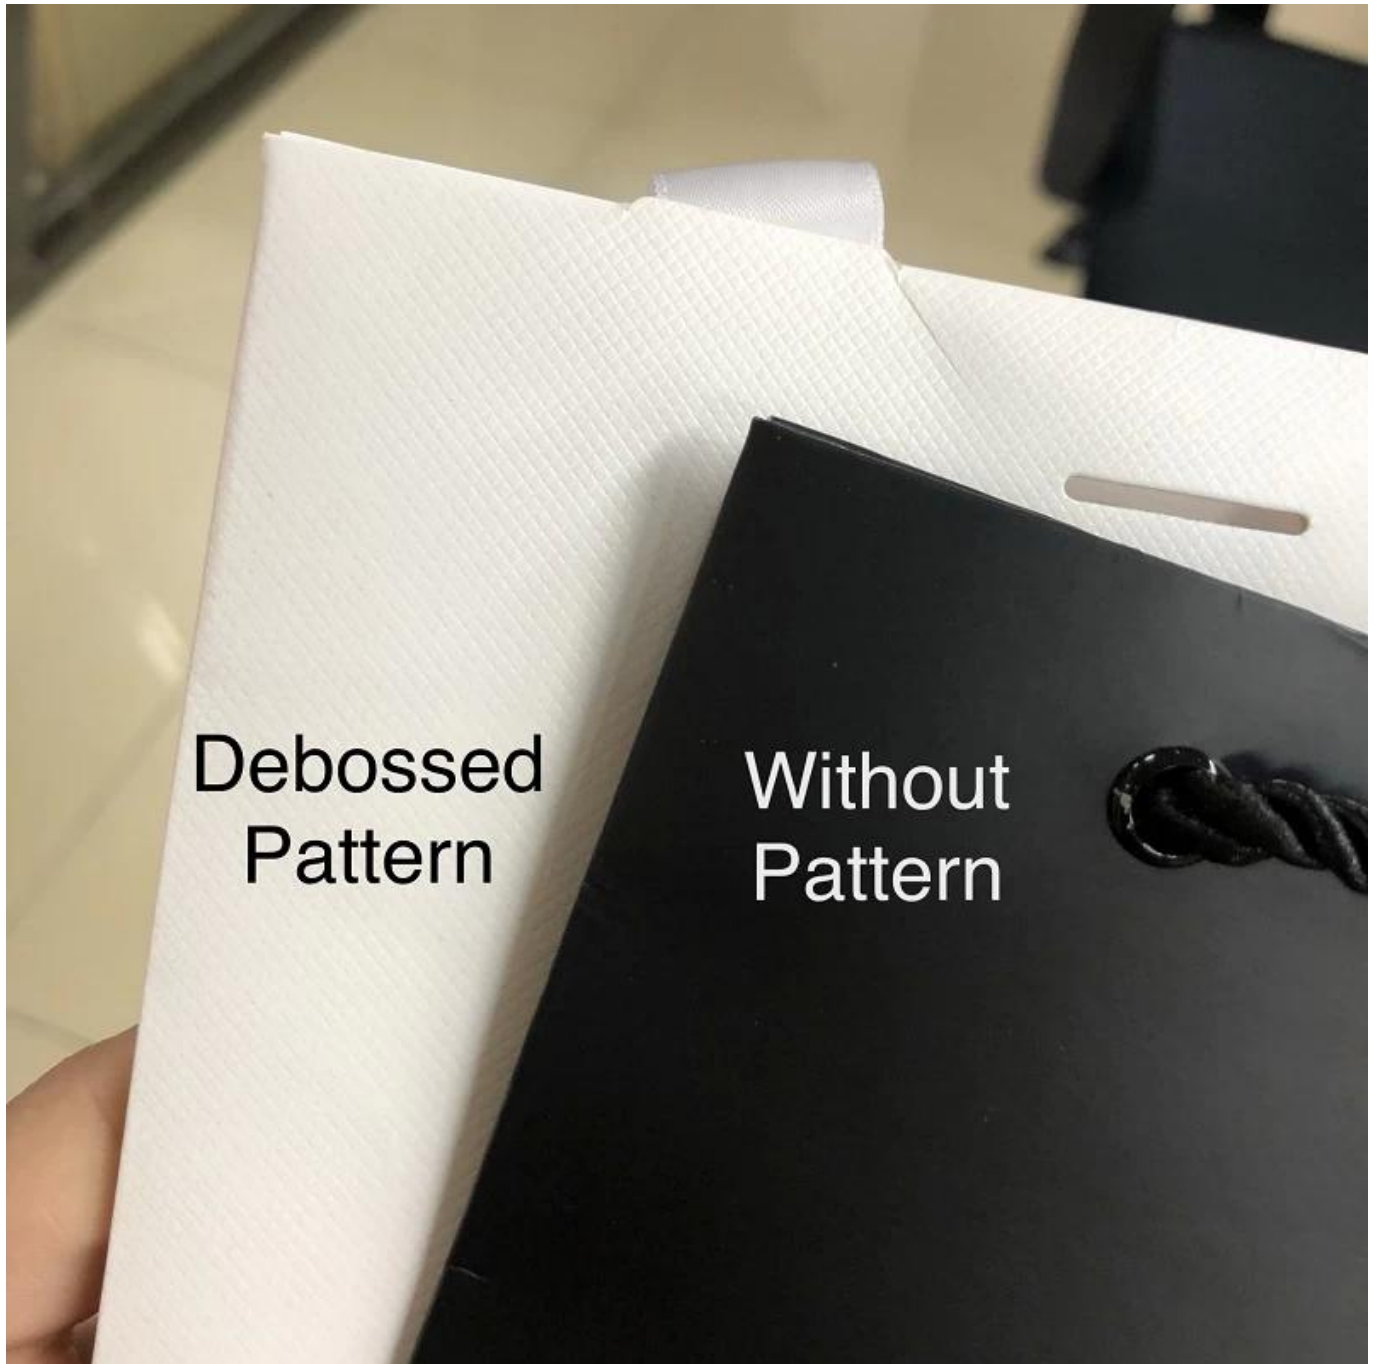

**Yadao maßgeschneiderte Einkaufstüte aus Papier
mit schwarzem Kordelgriff und hochwertigem grünem Fancy-
Papier**

**mit geprägter Textur auf der Oberfläche
Geschenkverpackungsbeutel**

Produktbeschreibung

Produktname	Ausgefallene Papiertüte mit geprägter Struktur auf der Oberfläche
Material	Ausgefallenes Papier
Größe	260*70*200mm (Kann entsprechend Ihrer Anforderung angepasst werden)
Farbe	Grünes Papier/schwarzer Griff (Kann jede Farbe sein, die Sie mögen)
MOQ	3000 Stk
Logo	Heißprägen
Probe	Verfügbar
	Produktionszeit: innerhalb von 7 Tagen
	Kosten: können teilweise erstattet werden
	Versandkosten: verhandelbar
Produktionszeit	Normalerweise 15-20 Tage (kann je nach tatsächlicher Situation angepasst werden)
OEM / ODM	Angebot
Herkunftsort	Guangdong China (Festland)

Produktbilder

Weitere Griffe können ausgewählt werden:

Weitere Logo-Handwerke können fertiggestellt werden:

Unterschiedliche Oberfläche für Ihre Referenz:

Debossed
Pattern

Without
Pattern

Wie man bestellt?

Contact