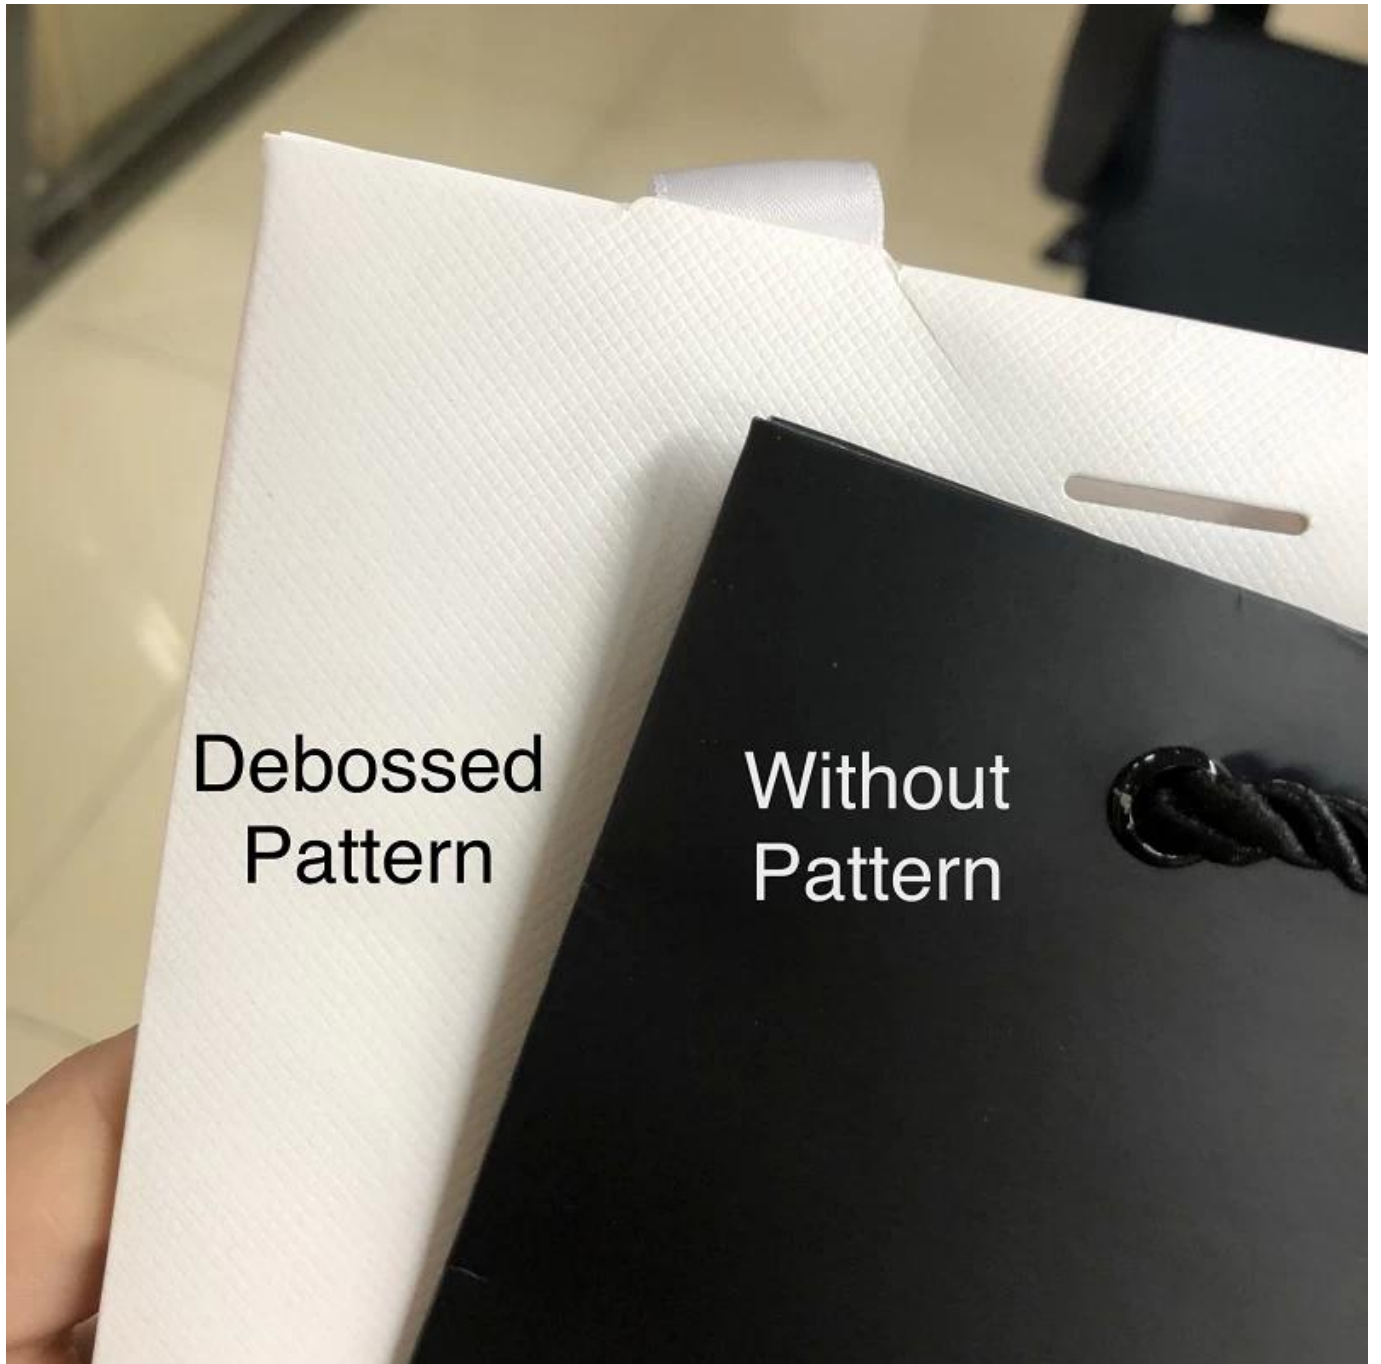

**Yadao maßgeschneiderte Einkaufstüte aus Papier
mit schwarzem Kordelgriff und hochwertigem grünem Fancy-
Papier**

**mit geprägter Textur auf der Oberfläche
Geschenkverpackungsbeutel**

Produktbeschreibung

Produktbilder

Weitere Griffe können ausgewählt werden:

Weitere Logo-Handwerke können fertiggestellt werden:

Unterschiedliche Oberfläche für Ihre Referenz:

Debossed
Pattern

Without
Pattern

Wie man bestellt?

Contact