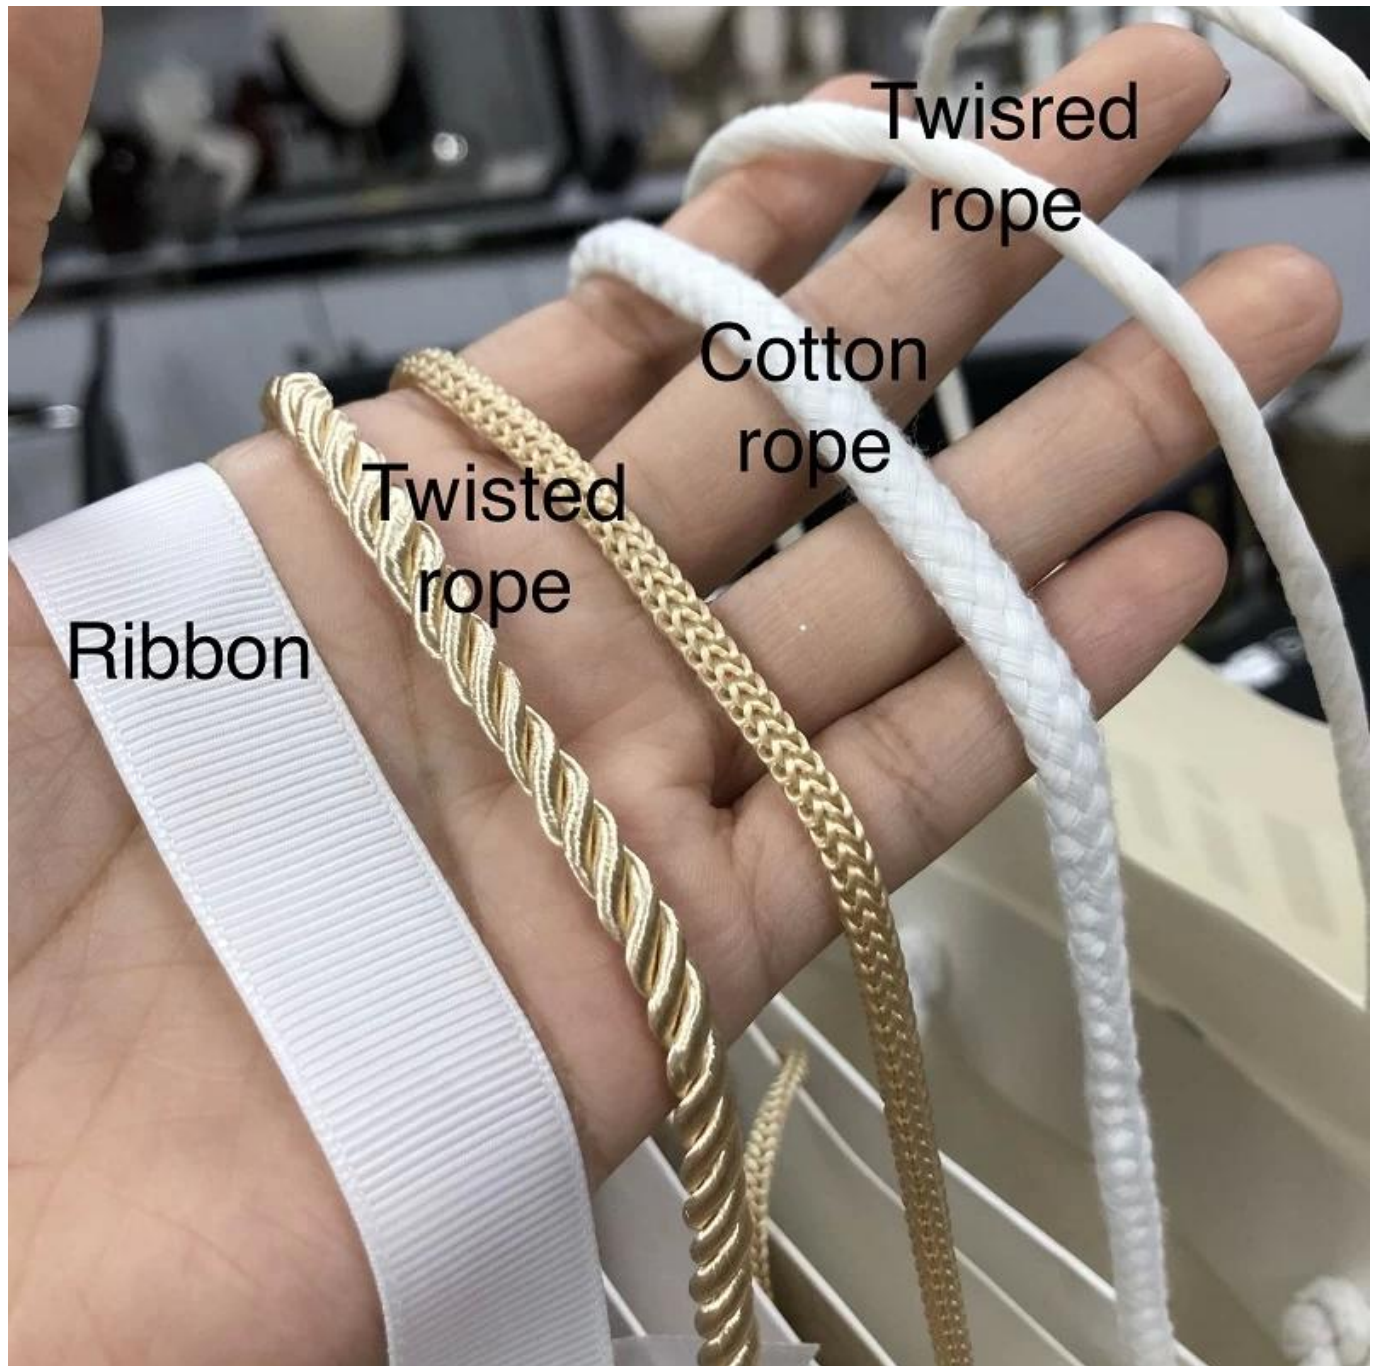

Weitere Logo-Handwerke können fertiggestellt werden: