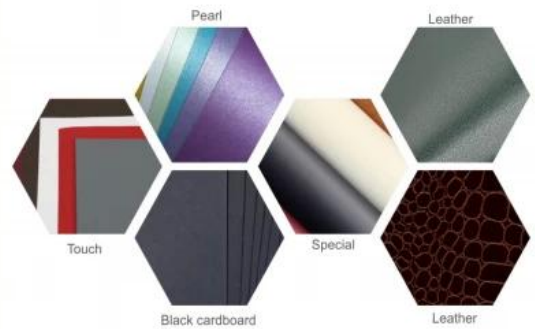

MORE STYLES

Material

Material