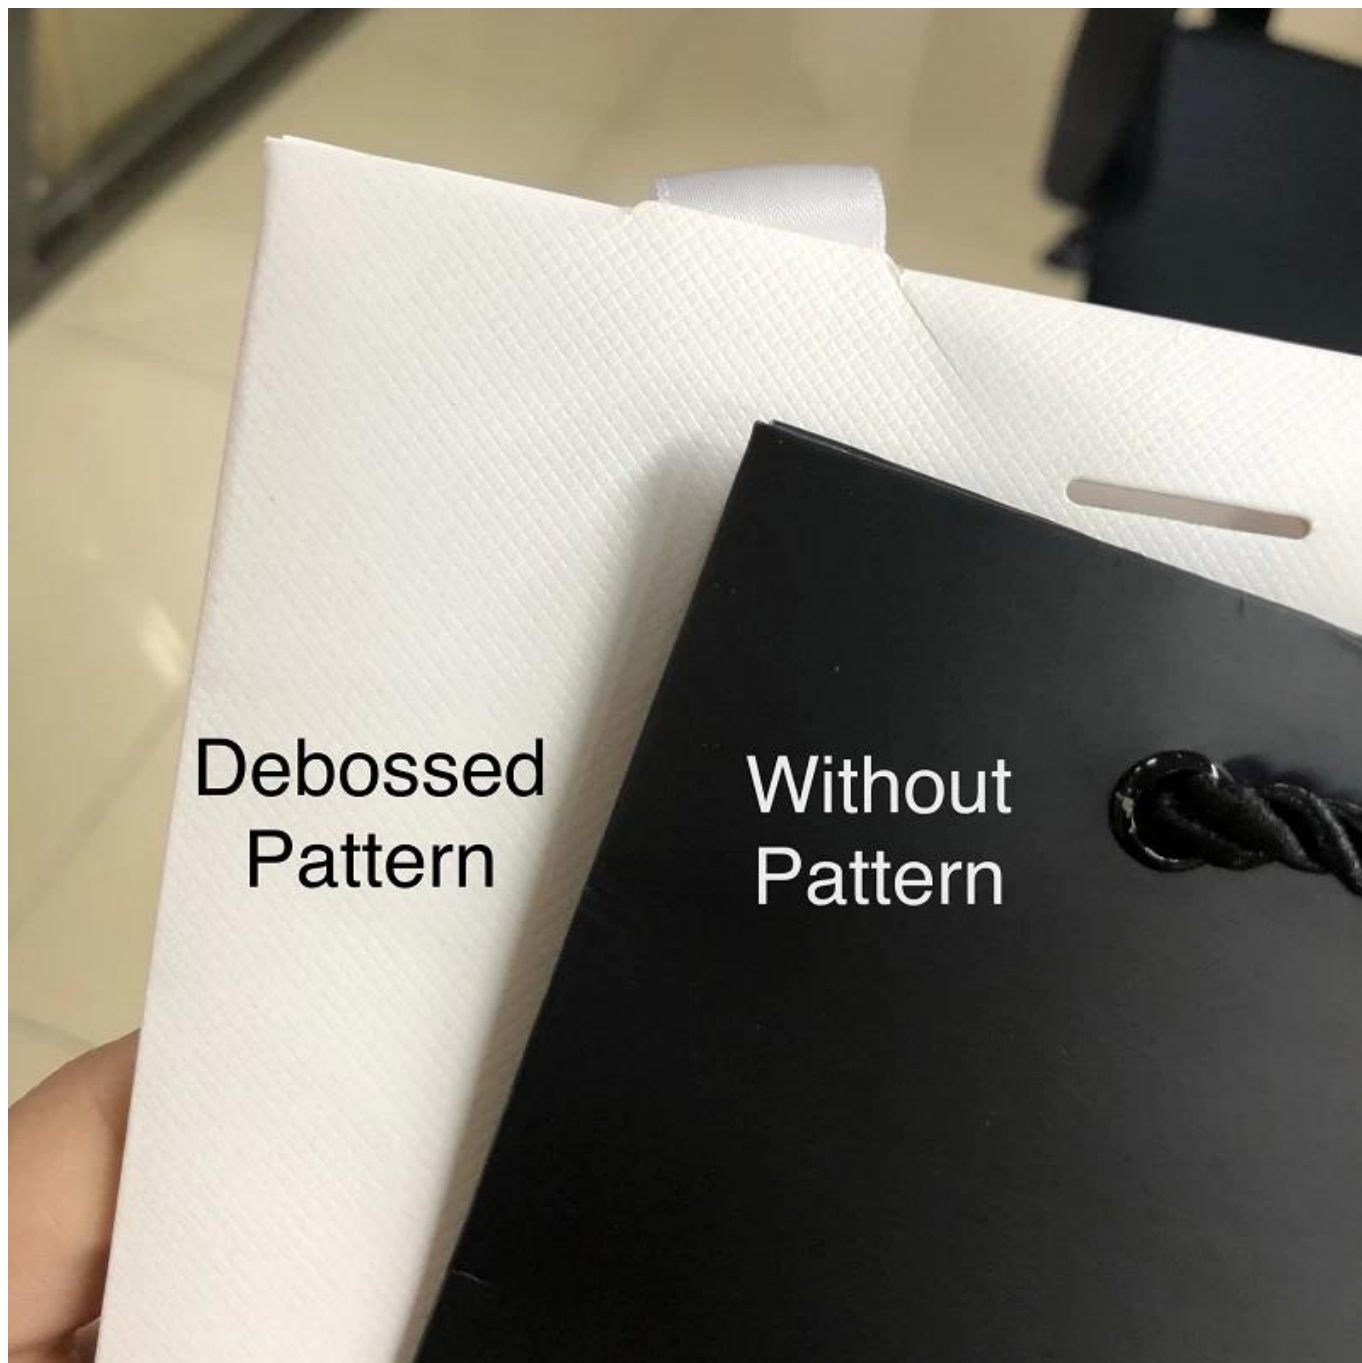

***Yadao přizpůsobená nákupní papírová taška
s černou provazovou rukojetí a luxusním zeleným papírem
s reliéfní texturou na povrchu dárkového balení sáčku***

Popis výrobku

jméno výrobku	Efektní papírová taška s vyraženou texturou na povrchu
Materiál	Efektní papír
Velikost	260*70*200mm (Lze přizpůsobit podle vašeho požadavku)
Barva	Zelený papír/černá rukojeť (může mít libovolnou barvu)
MOQ	3000 ks
Logo	Reliéfní
Vzorek	Dostupný
	Doba výroby: do 7 dnů
	Náklady: mohou být částečně vráceny
	Cena dopravy: dohodou
Doba výroby	Normálně 15-20 dní (lze upravit podle aktuální situace)
OEM / ODM	Nabídka
Místo původu	Guangdong, Čína (pevnina)

Obrázky produktů

Lze vybrat více rukojetí:

Ribbon

Twisted
rope

Cotton
rope

Twisted
rope

Lze dokončit další loga:

Jiný povrch pro vaši referenci: