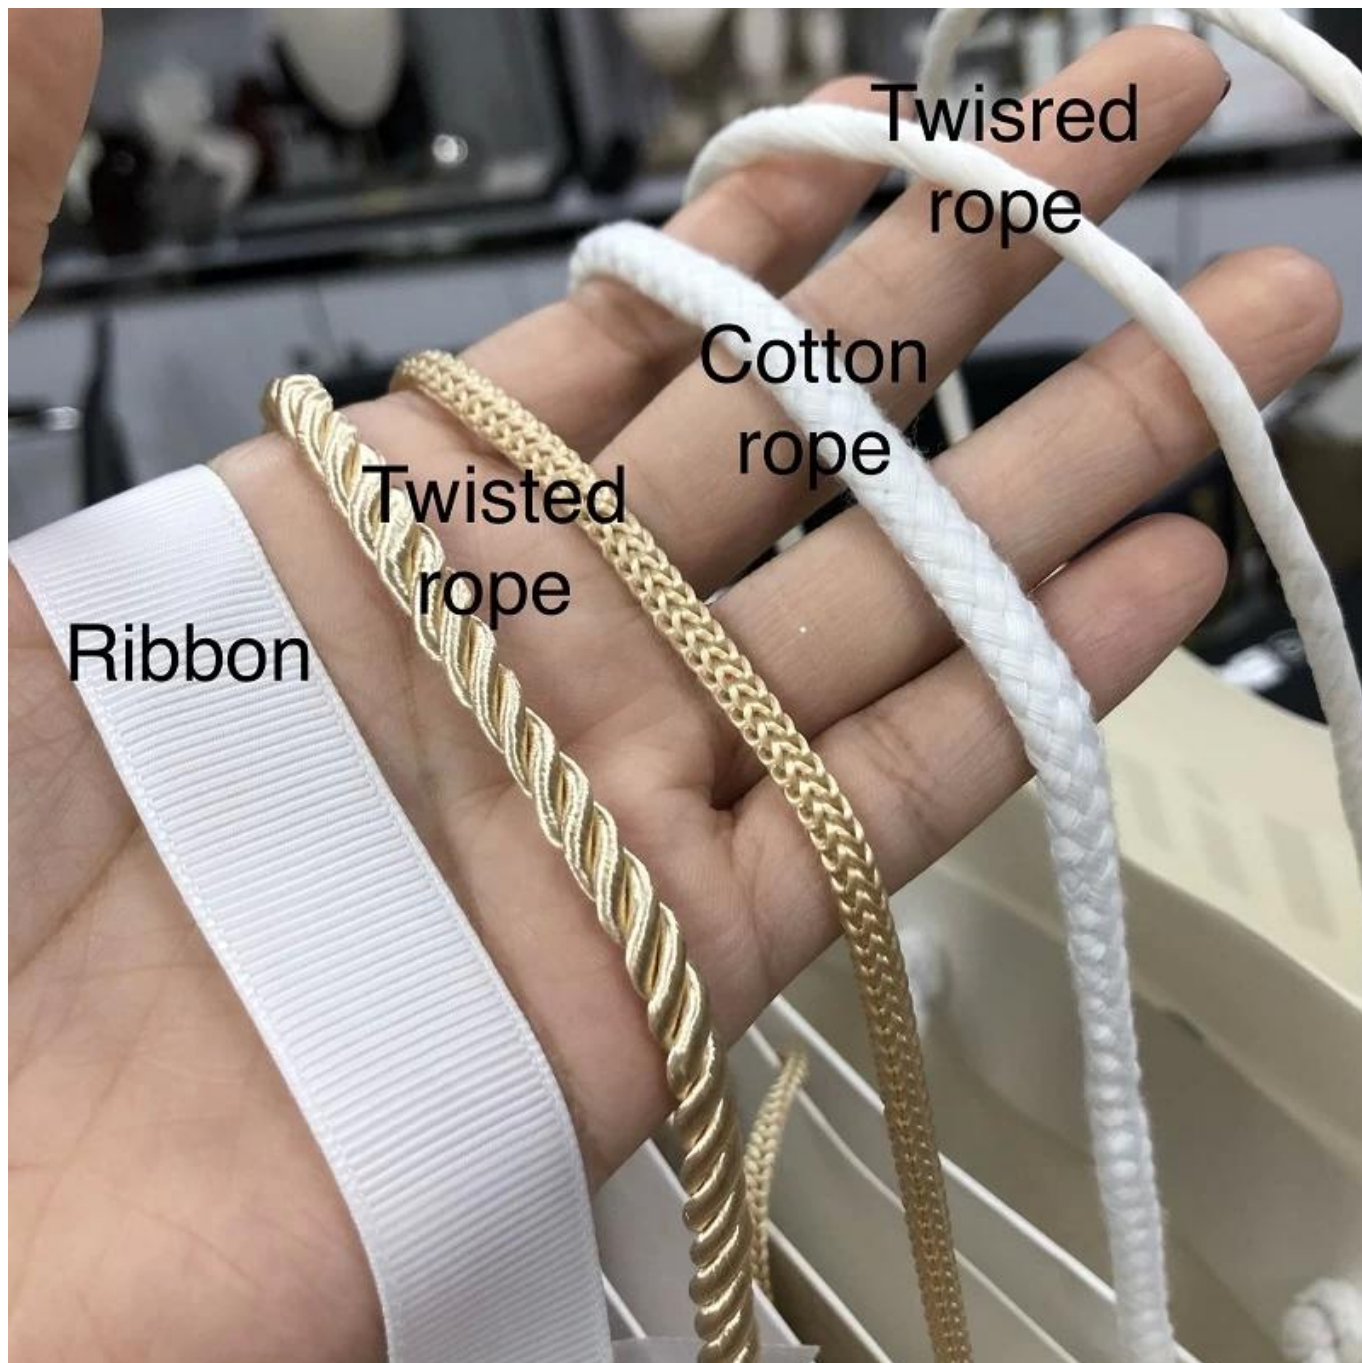

***Yadao přizpůsobená nákupní papírová taška
s černou provazovou rukojetí a luxusním zeleným papírem
s reliéfní texturou na povrchu dárkového balení sáčku***

Popis výrobku

jméno výrobku	Efektní papírová taška s vyraženou texturou na povrchu
Materiál	Efektní papír
Velikost	260*70*200mm (Lze přizpůsobit podle vašeho požadavku)
Barva	Zelený papír/černá rukojeť (může mít libovolnou barvu)
MOQ	3000 ks
Logo	Reliéfní
Vzorek	Dostupný
	Doba výroby: do 7 dnů
	Náklady: mohou být částečně vráceny
	Cena dopravy: dohodou
Doba výroby	Normálně 15-20 dní (lze upravit podle aktuální situace)
OEM / ODM	Nabídka
Místo původu	Guangdong, Čína (pevnina)

Obrázky produktů

Lze vybrat více rukojetí:

Ribbon

Twisted
rope

Cotton
rope

Twisted
rope

Lze dokončit další loga:

Jiný povrch pro vaši referenci: